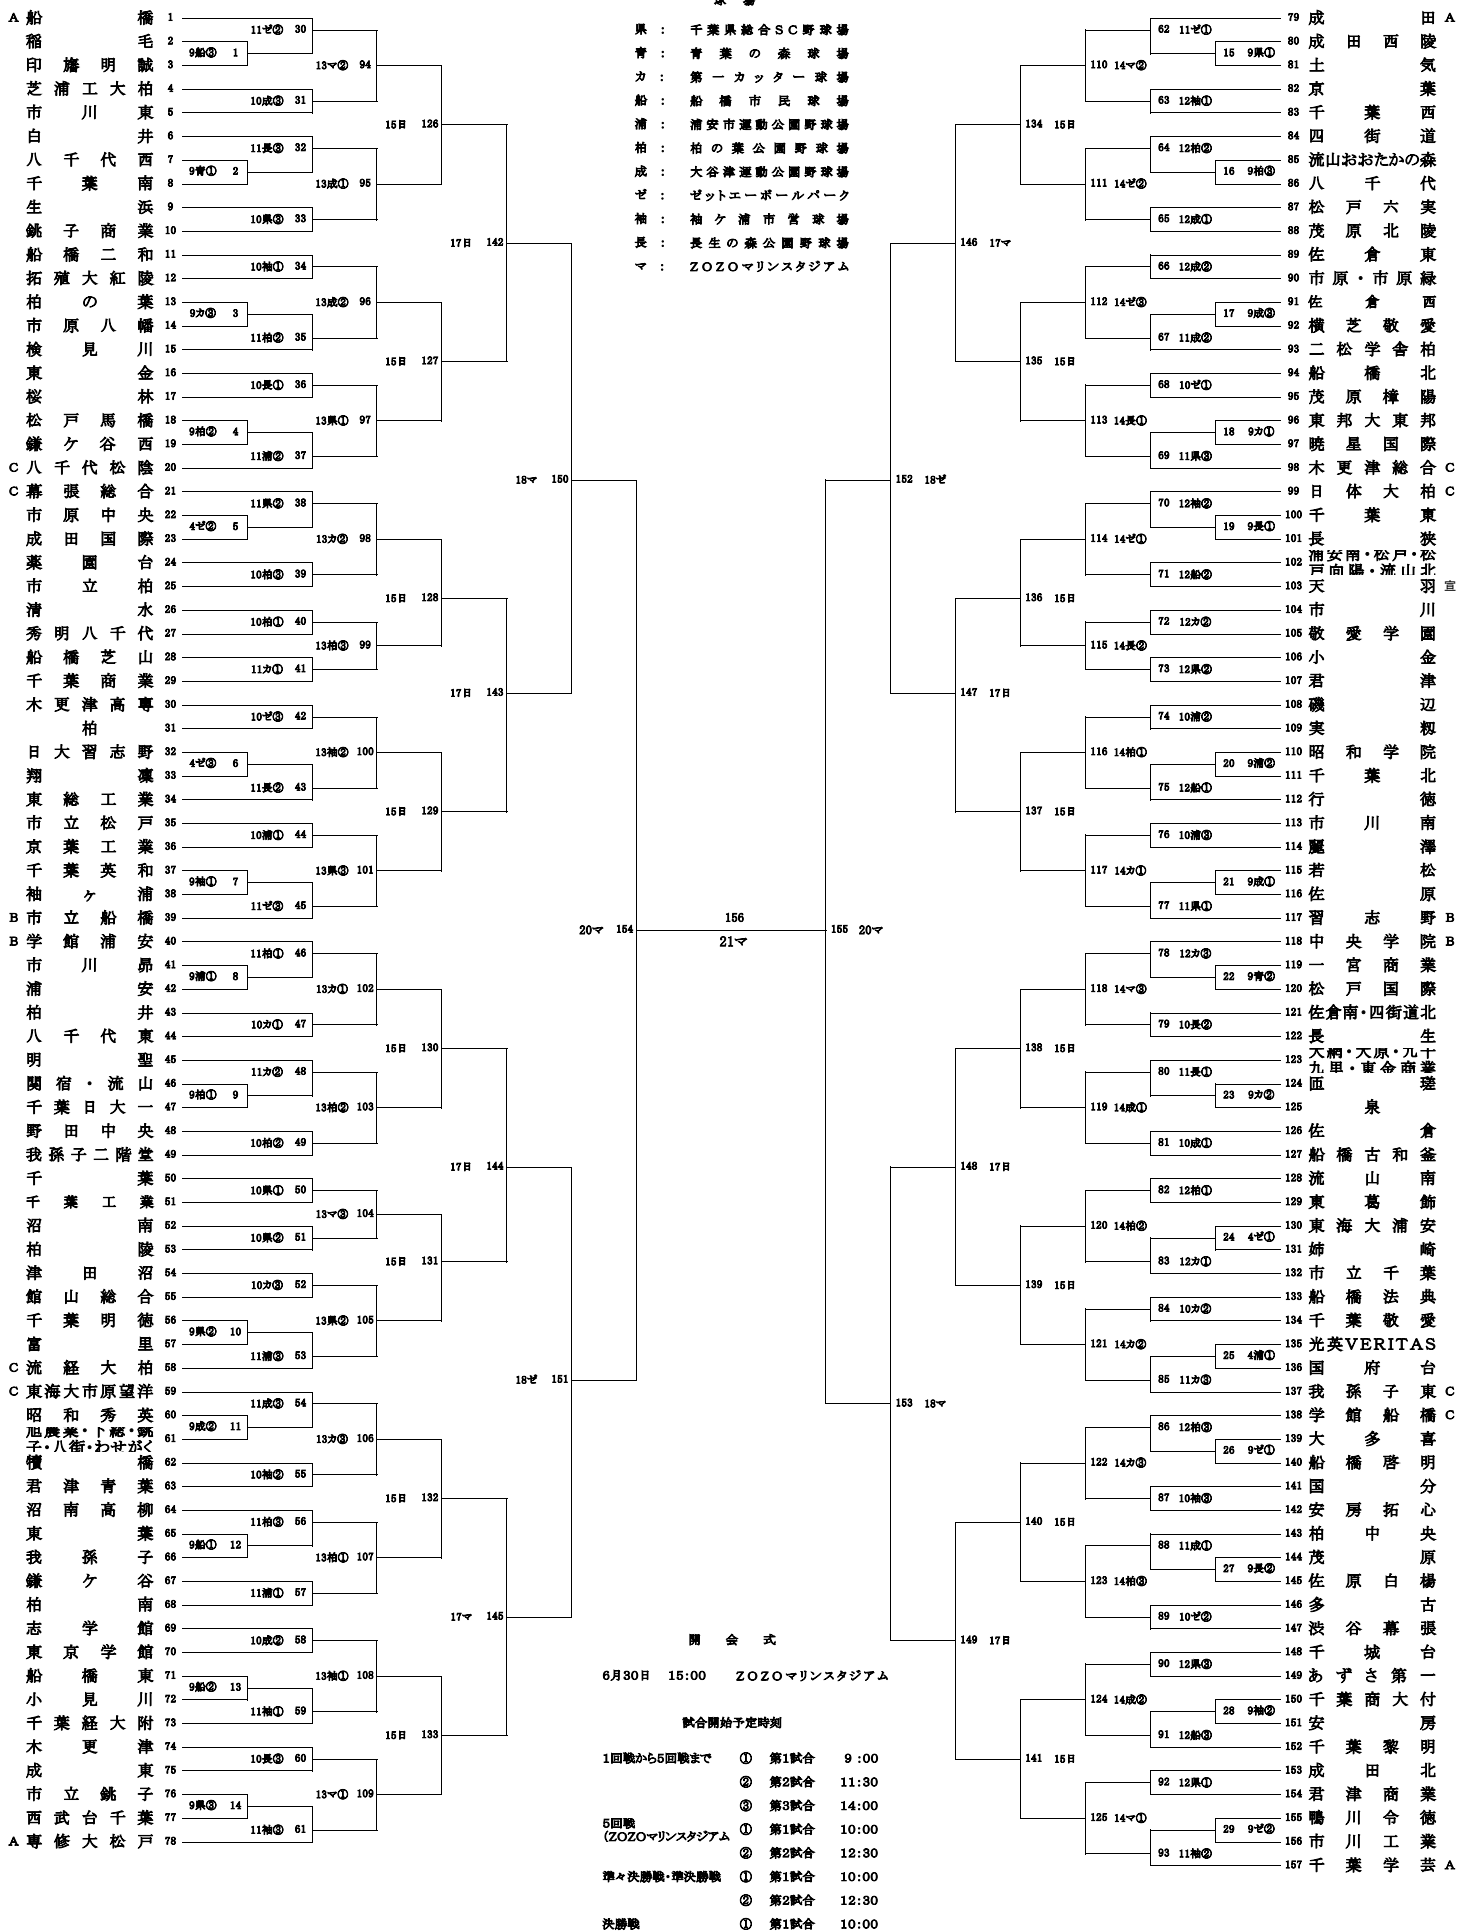

第103回全国高等学校野球選手権千葉大会

組 合 せ

6月30日(水)~7月21日(水) 但し5日(月)~8日(木)・16日(金)・19日(月)は調整日(雨天順延)

球 場

- 栗：千葉県総合SC野球場
青：青葉の森球場
カ：第一カッター球場
船：船橋市民球場
浦：浦安市運動公園野球場
柏：柏の葉公園野球場
成：大谷津運動公園野球場
ゼ：ゼットエーボールパーク
袖：袖ヶ浦市営球場
長：長生の森公園野球場
マ：ZOZOマリンスタジアム

開 会 式

6月30日 15:00 ZOZOマリンスタジアム

試合開始予定時刻

- 1回戦から5回戦まで ① 第1試合 9:00
② 第2試合 11:30
③ 第3試合 14:00
5回戦 (ZOZOマリンスタジアム) ① 第1試合 10:00
② 第2試合 12:30
準々決勝・準決勝 ① 第1試合 10:00
② 第2試合 12:30
決勝戦 ① 第1試合 10:00

※ 4回戦から準々決勝の試合日程は、3回戦終了後に発表します。

※ 抽選番号の小さいチームが、1塁側になります。