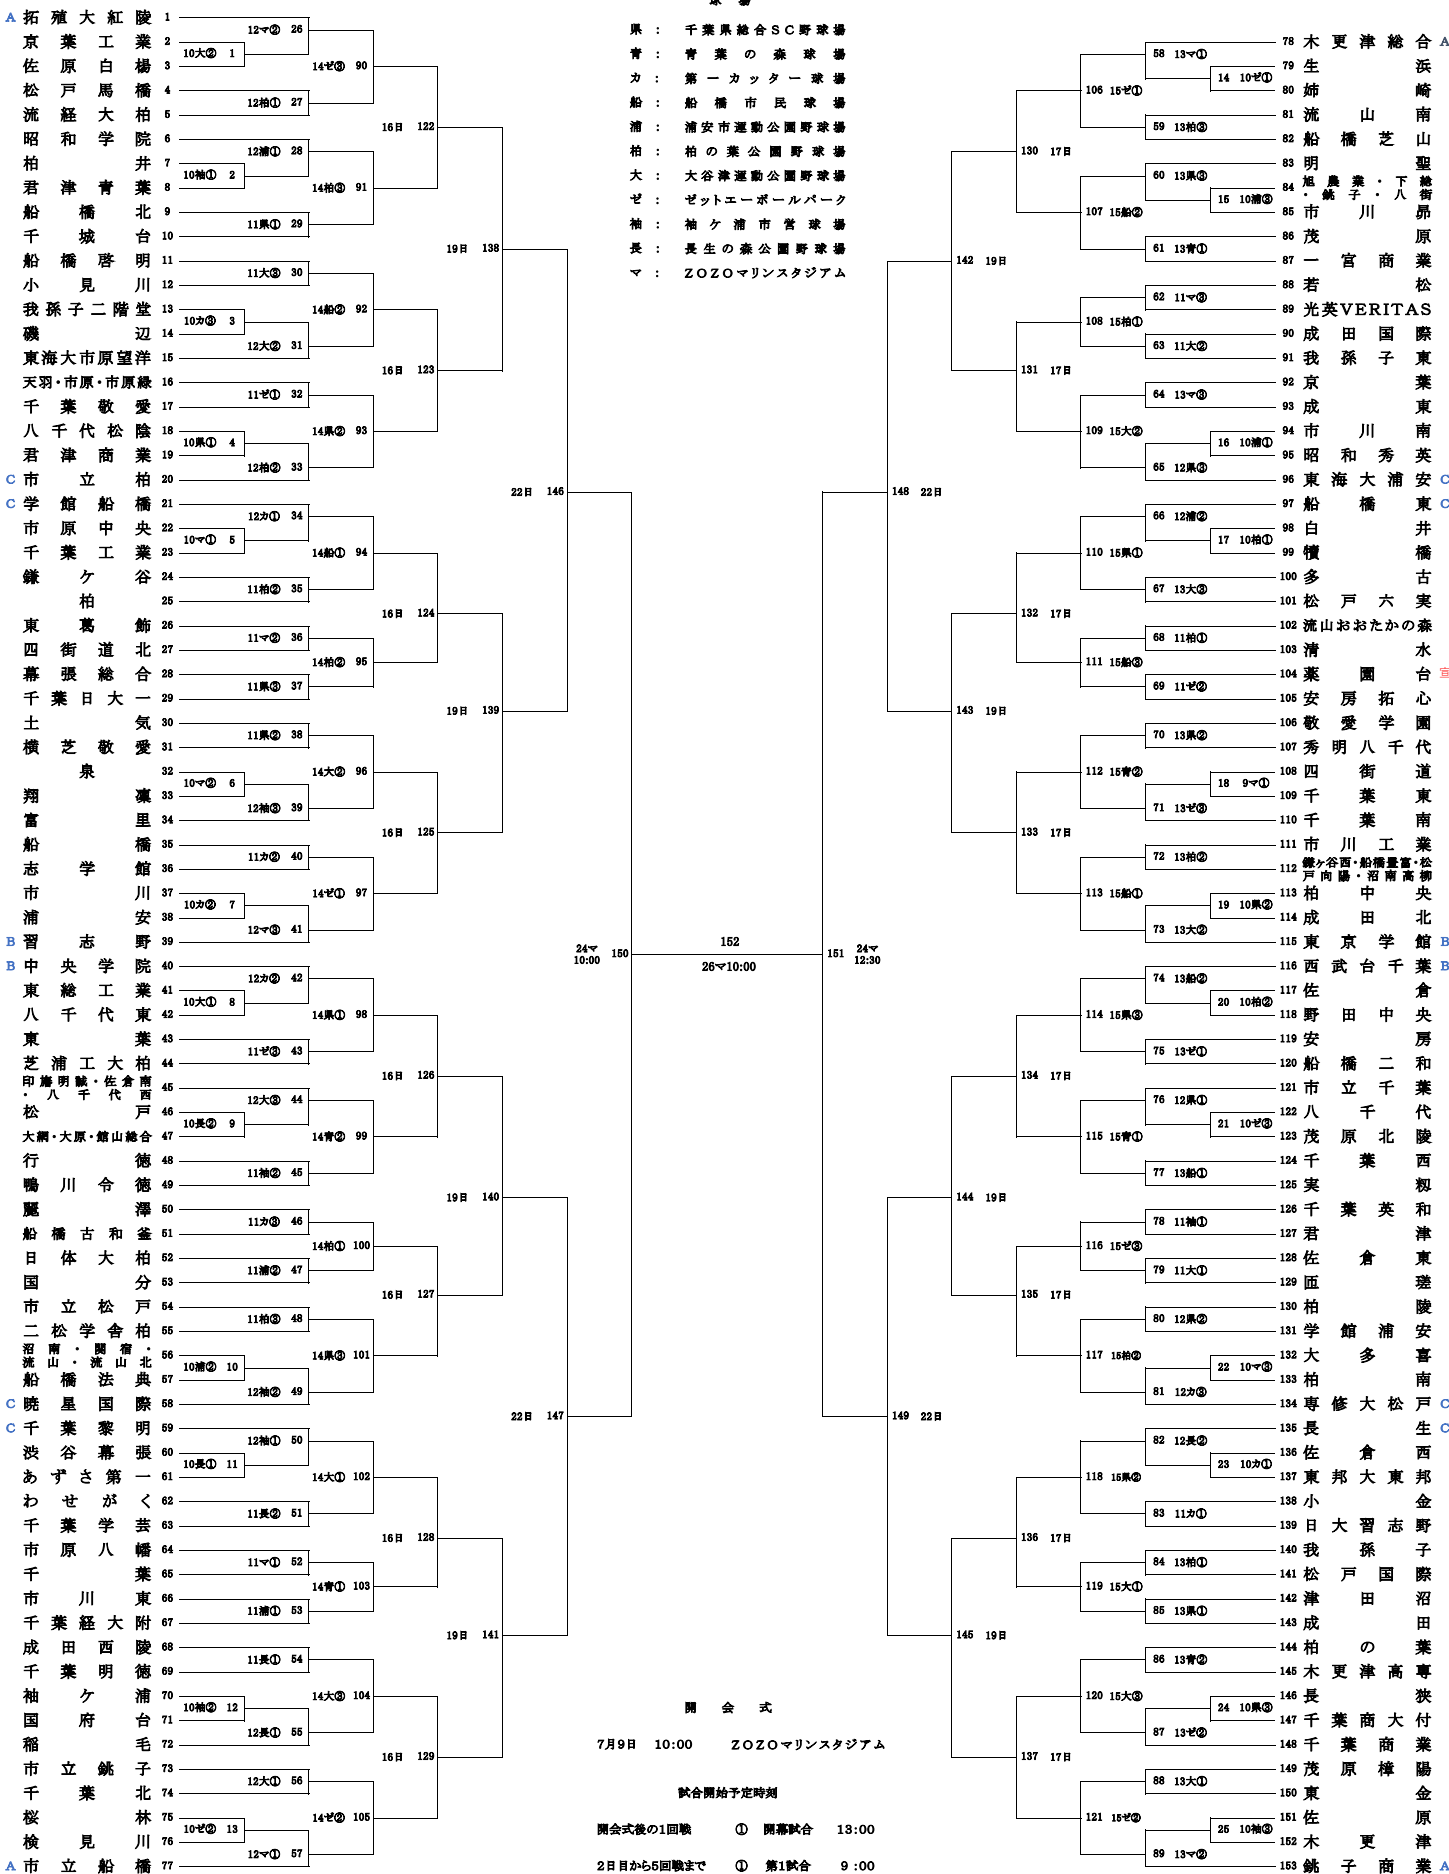

第104回全国高等学校野球選手権千葉大会

組 合 せ

7月9日(土)~7月26日(火) 但し18日(月)・20(水)・21(木)・23(土)・25(月)は調整日(雨天顺延)

球 場

- 黒：千葉県総合SC野球場
- 青：青葉の森球場
- カ：第一カッター球場
- 船：船橋市民球場
- 浦：浦安市運動公園野球場
- 柏：柏の葉公園野球場
- 大：大谷津運動公園野球場
- ゼ：ゼットエーボールパーク
- 袖：袖ヶ浦市営球場
- 長：長生の森公園野球場
- マ：ZOZOマリンスタジアム

開 会 式

7月9日 10:00 ZOZOマリンスタジアム

試合開始予定時刻

- 開会式後の1回戦 ① 開幕試合 13:00
- 2日目から5回戦まで ① 第1試合 9:00
- ② 第2試合 11:30
- ③ 第3試合 14:00
- 準々決勝戦 ① 第1試合 10:00
- ② 第2試合 12:30

※ 4回戦から準々決勝戦の試合日程は、3回戦終了後に発表します。