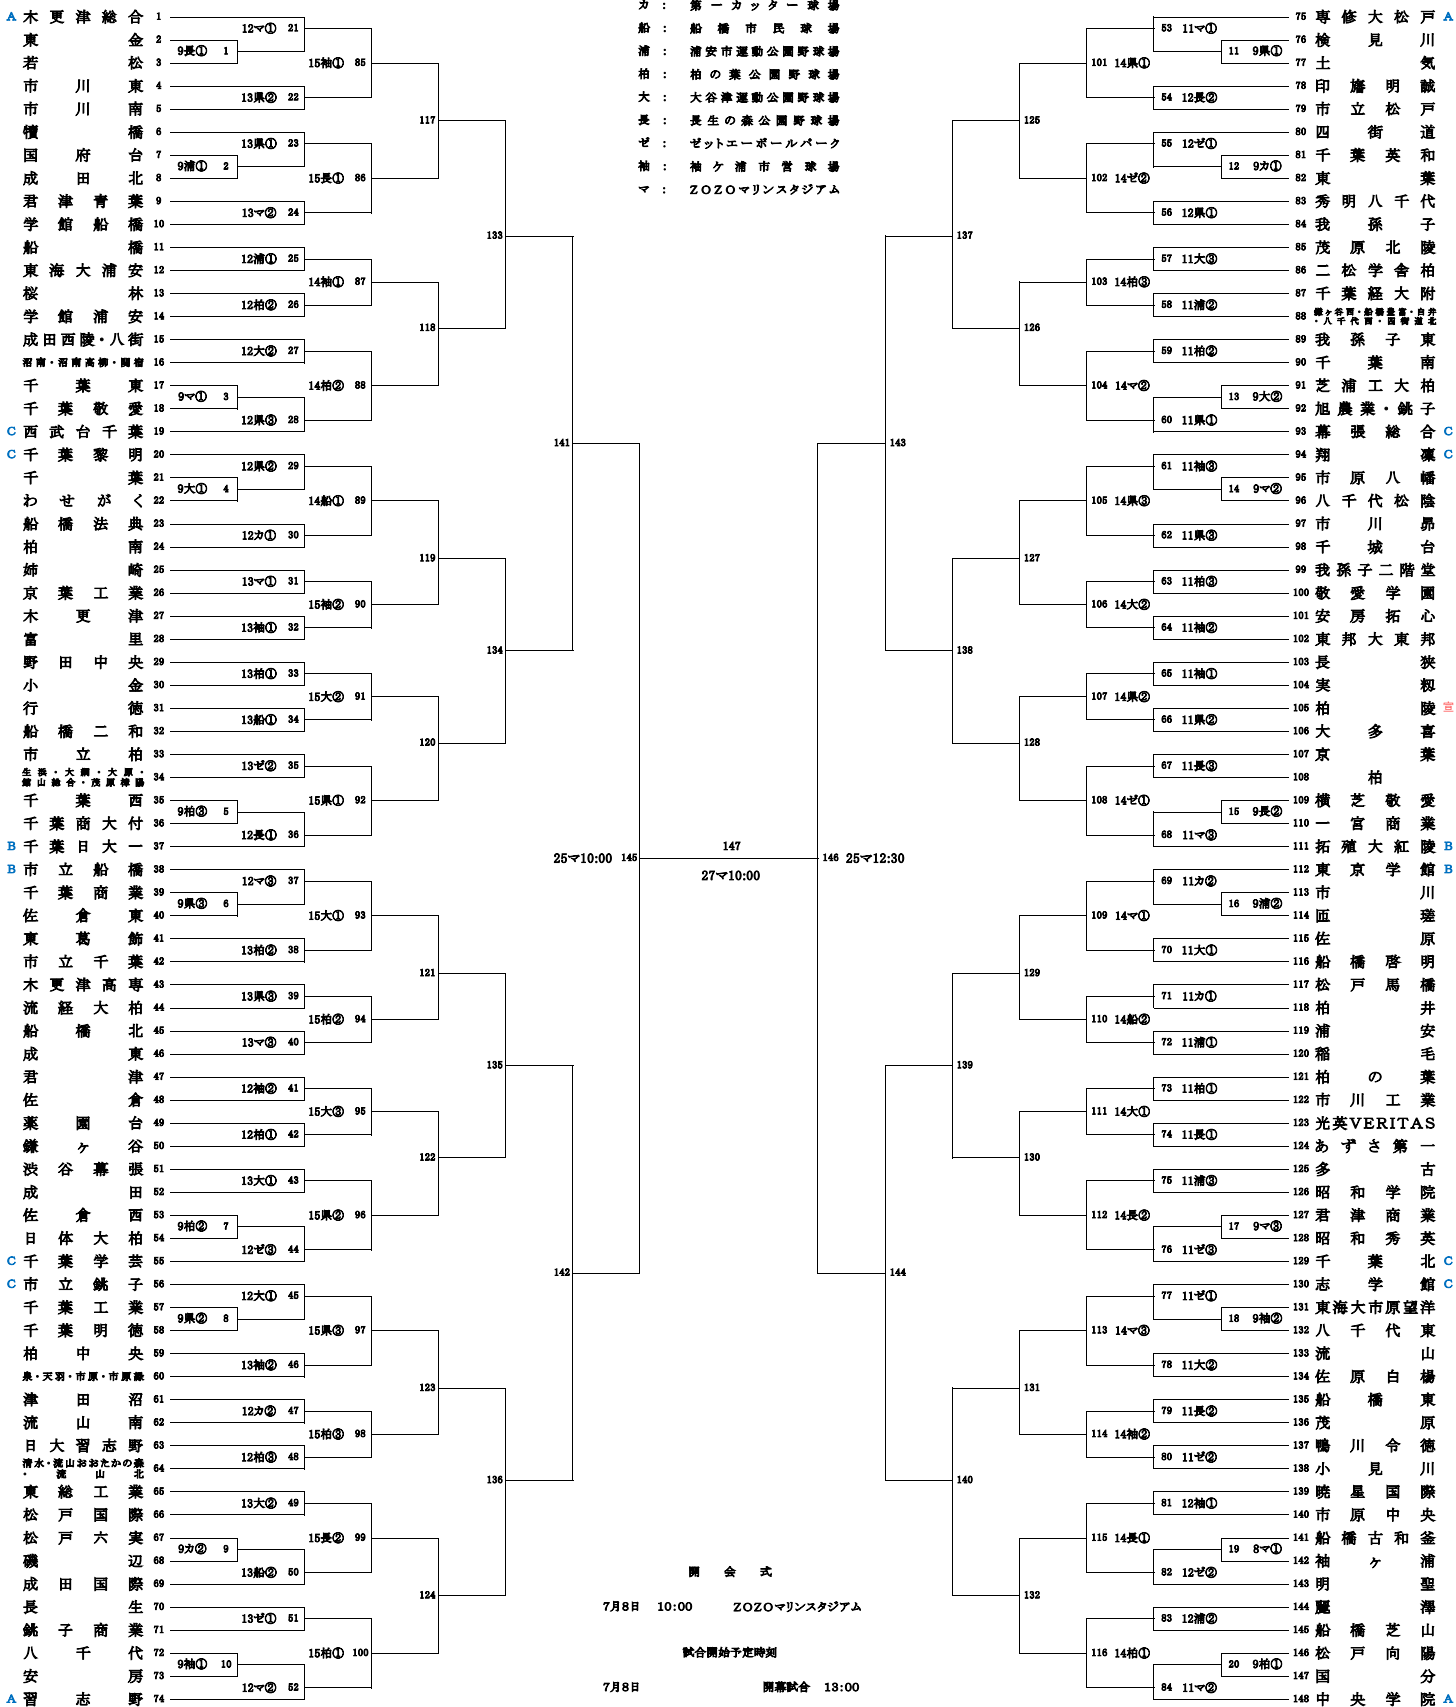

第105回全国高等学校野球選手権記念千葉大会

組 合 せ

7月8日(土)~7月27日(木) 但し10日(月)・18日(火)・20日(木)・23日(日)・24日(月)・26日(水)は調整日(雨天順延)

球 場

- 県：千葉県総合SC野球場
- カ：第一カッター球場
- 船：船橋市民球場
- 浦：浦安市運動公園野球場
- 柏：柏の葉公園野球場
- 大：大谷津運動公園野球場
- 長：長生の森公園野球場
- ゼ：ゼットエーボールパーク
- 袖：袖ヶ浦市営球場
- マ：ZOZOマリンスタジアム

開 会 式

7月8日 10:00 ZOZOマリンスタジアム

試合開始予定時刻

7月8日 開幕試合 13:00

- 1回戦から5回戦まで
  - ① 第1試合 9:00
  - ② 第2試合 11:30
  - ③ 第3試合 14:00
- 準々決勝
  - ① 第1試合 10:00
  - ② 第2試合 12:30

※ 4回戦から準々決勝の試合日程は、3回戦終了後に発表します。