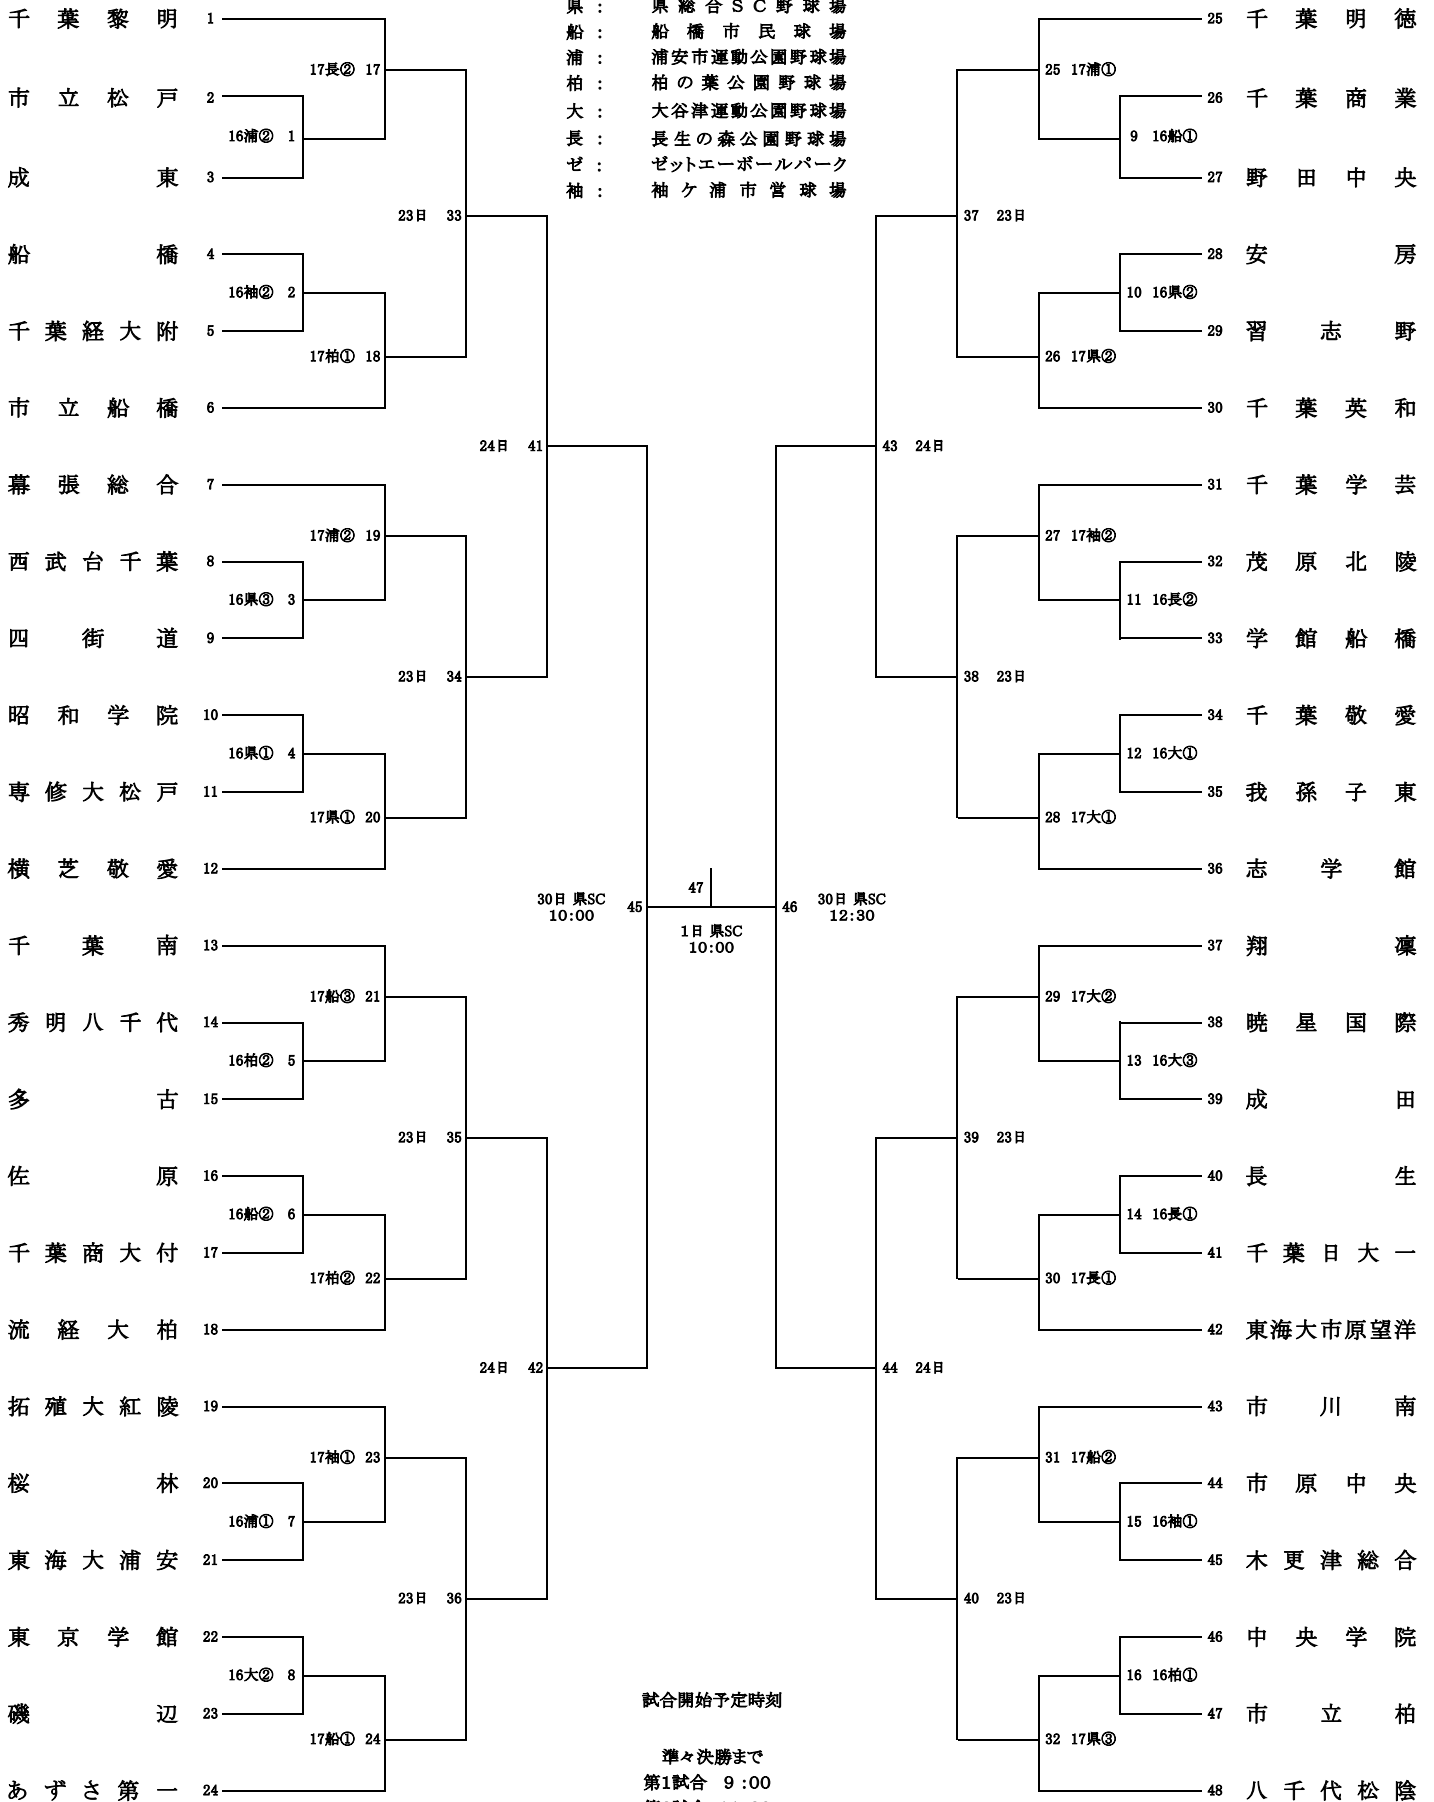

令和5年度 第76回秋季千葉県高等学校野球大会

組 合 せ

9月16日(土)・17日(日)・23日(土)・24日(土)・30日(土)、10月1日(日) (雨天順延)

球 場

- 県： 県総合SC野球場
- 船： 船橋市民球場
- 浦： 浦安市運動公園野球場
- 柏： 柏の葉公園野球場
- 大： 大谷津運動公園野球場
- 長： 長生の森公園野球場
- ゼ： ゼットエーボールパーク
- 袖： 袖ヶ浦市営球場

試合開始予定時刻

準々決勝まで
第1試合 9:00
第2試合 11:20
第3試合 13:40