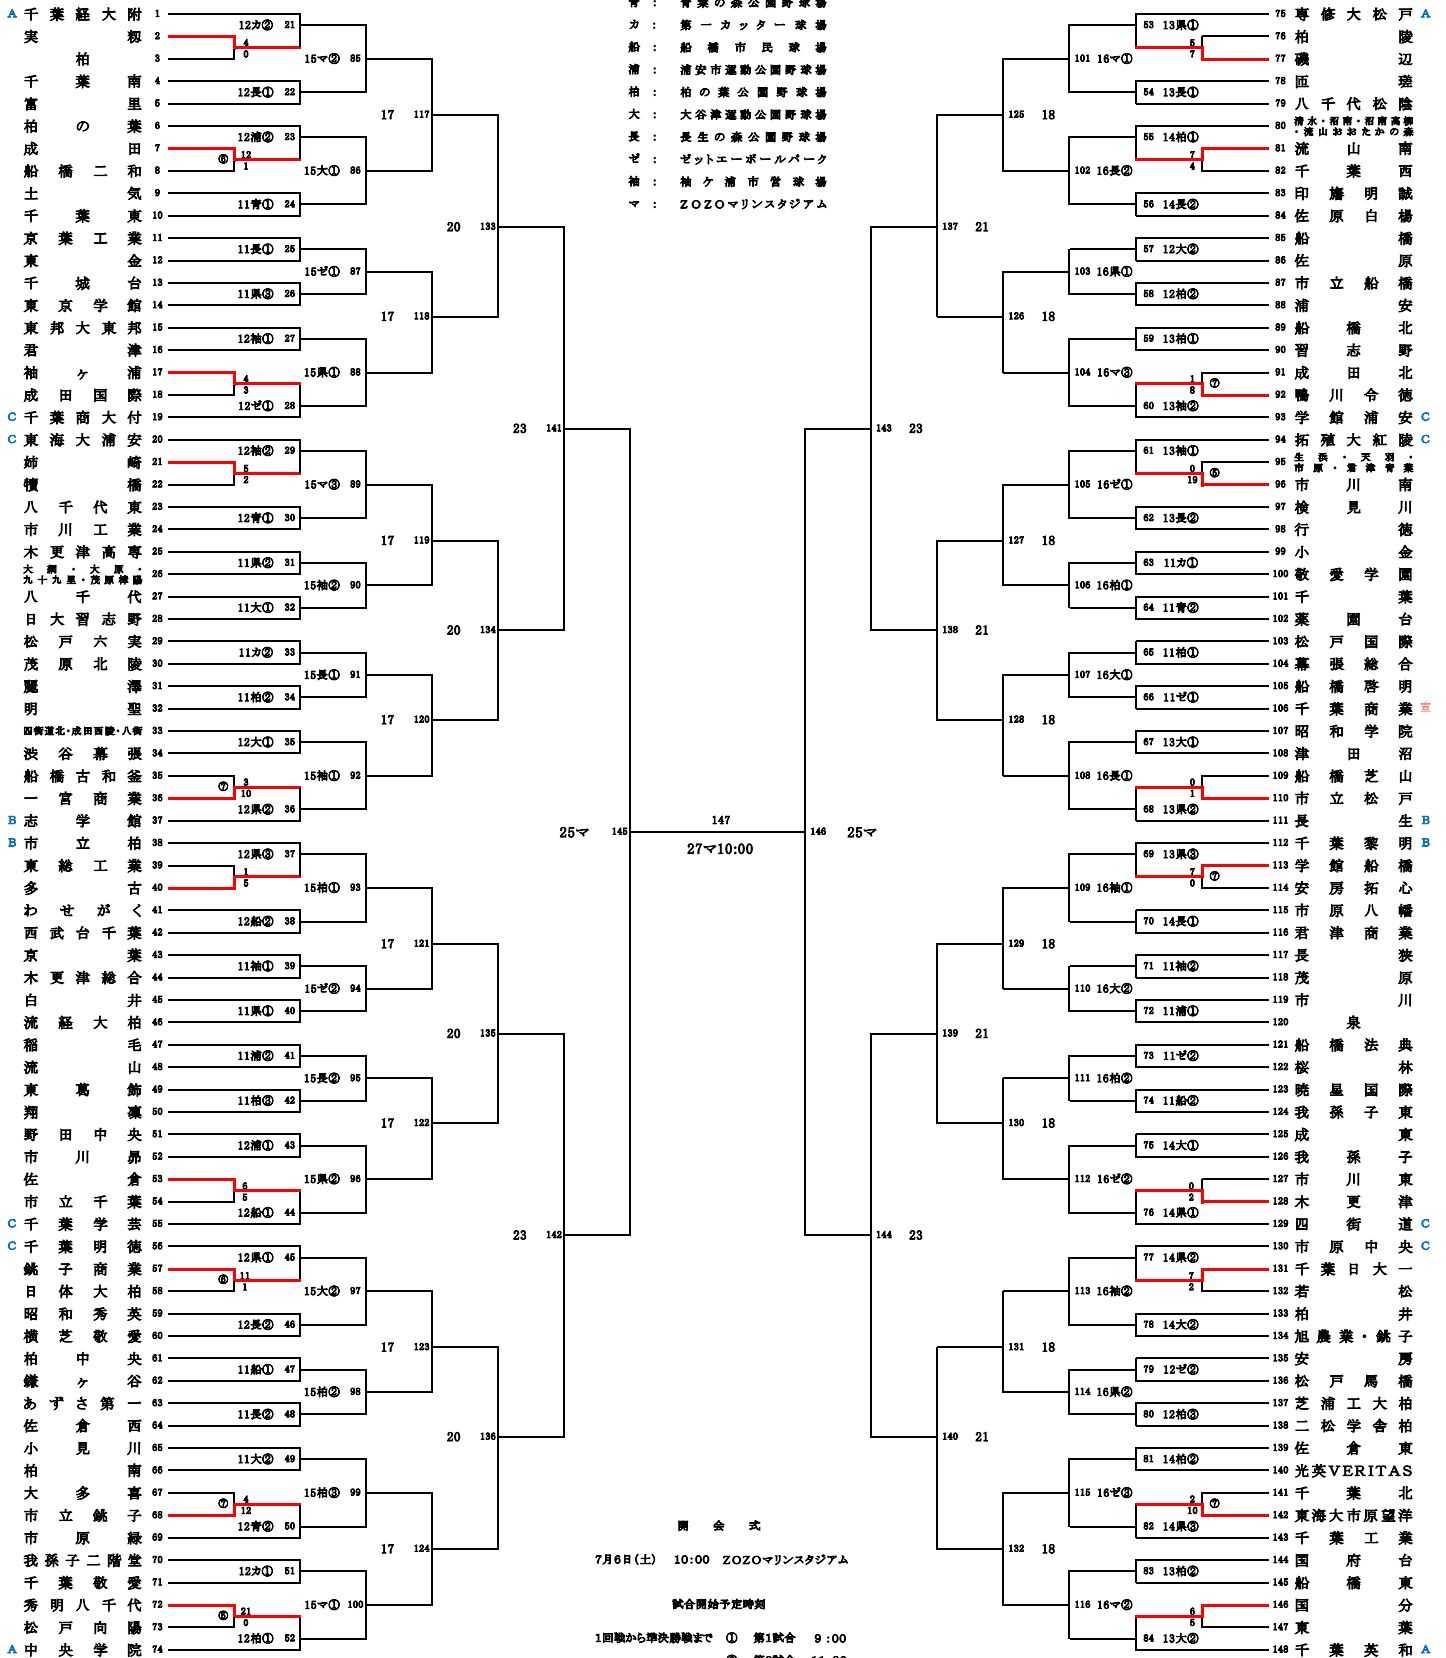

第106回全国高等学校野球選手権千葉大会

組 合 せ

7月6日(土)~7月27日(土) 但し7日(日)・19日(金)・22日(月)・24日(水)・26日(金)は調整日(雨天順延) 8日(月)・9日(火)は休業日

球 場

- 県：千葉県総合SC野球場
青：青葉の森公園野球場
カ：第一カッター球場
船：船橋市民球場
浦：浦安市運動公園野球場
柏：柏の森公園野球場
大：大谷津運動公園野球場
長：長生の森公園野球場
ゼ：ゼットエーボールパーク
袖：袖ヶ浦市営球場
マ：ZOZOマリンスタジアム

開 会 式

7月6日(土) 10:00 ZOZOマリンスタジアム

試合開始予定時刻

- 1回戦から準決勝戦まで ① 第1試合 9:00
② 第2試合 11:30
③ 第3試合 14:00

※ 4回戦から準々決勝戦の試合日程は、3回戦終了後に発表します。