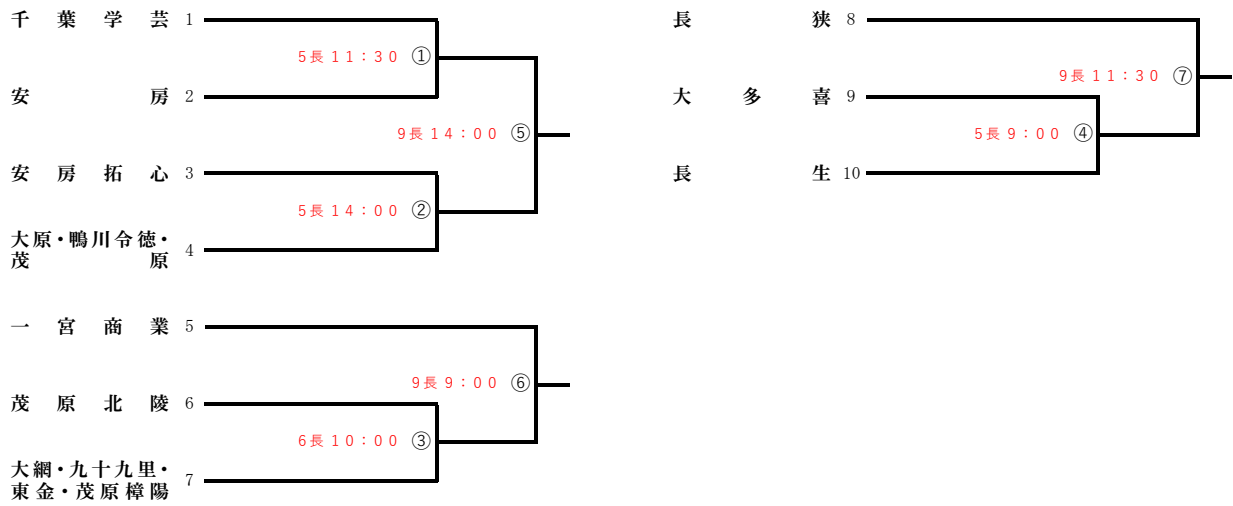

第7地区 令和7年度 春季大会 地区予選 組合せ

(10チーム・15校)

予選免除校 なし

長 : 長生の森公園野球場

不参加校 館山総合 東金商業

連合チーム 大網・九十九里・東金・茂原樟陽 大原・鴨川令徳・茂原