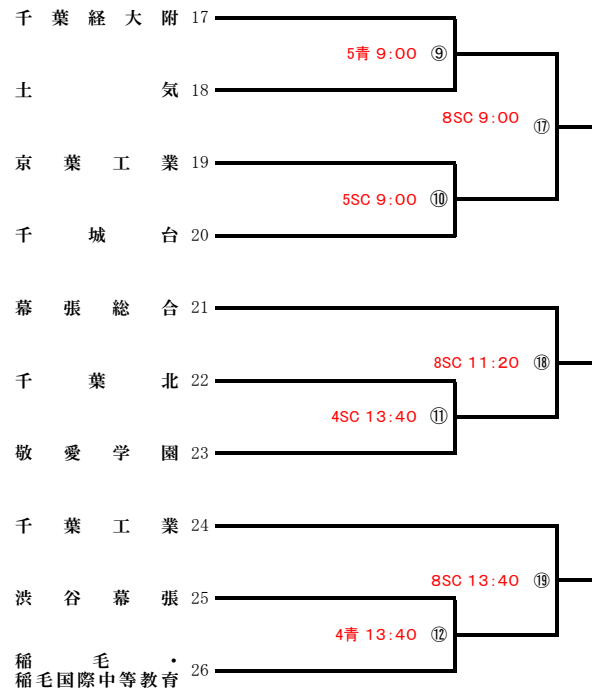

第1地区 令和8年度 春季大会 地区予選 組合せ

(26チーム・27校)

予選免除校 なし

不参加校 なし

連合チーム 泉・生浜(第8ブロックで出場)

SC : 千葉県総合SC野球場

青 : 青葉の森野球場

国 : 国府台スタジアム

第2地区 令和8年度 春季大会 地区予選 組合せ (19チーム・19校)

予選免除校 なし

不参加校 鎌ヶ谷西 船橋豊富

連合チーム なし

船 : 船橋市民野球場

力 : 第一カッター球場

第3地区 令和8年度 春季大会 地区予選 組合せ (17チーム・19校)

予選免除校 光英VERITAS 専修大松戸