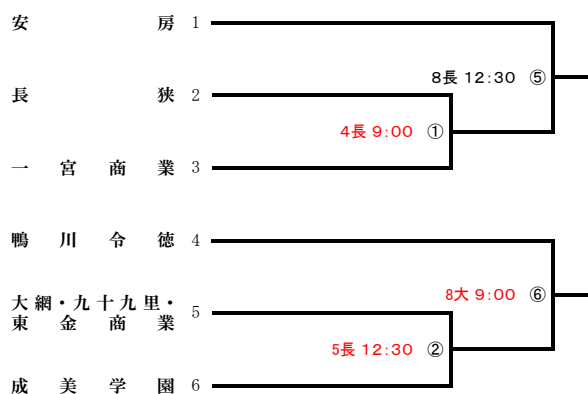

第 7 地区 令和 8 年度 春季大会 地区予選 組合せ (12チーム・16校)

予選免除校 千葉学芸

不参加校 館山総合

連合チーム 大網・九十九里・東金商業 大原・茂原・茂原樟陽

長 : 長生の森公園野球場

大 : 大多喜 B & G 球場