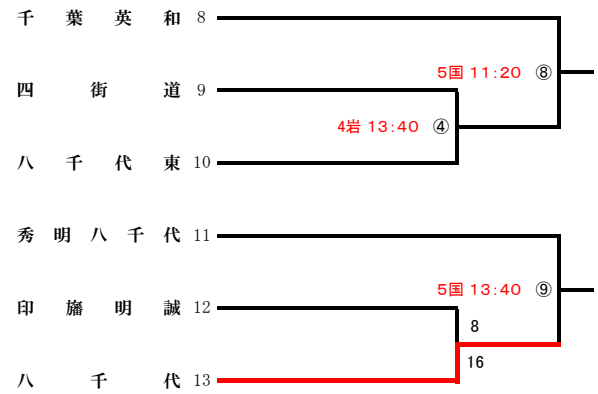

第5地区 令和8年度 春季大会 地区予選 組合せ (13チーム・14校)

予選免除校 中央学院 八千代松陰

不参加校 佐倉南 八千代西 四街道北

連合チーム 佐倉西・佐倉東

岩 : 長嶋茂雄記念岩名球場

八 : 八千代総合運動公園野球場

国 : 国府台スタジアム