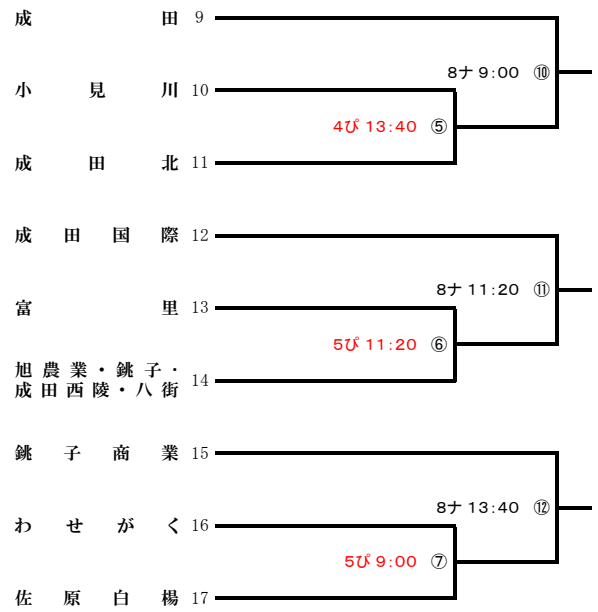

連合チーム 沼南・沼南高柳・流山おおたかの森・流山北

柏 : 柏の葉公園野球場

S : SAN-POWスタジアム野田

流 : 流通経済大学付属柏高校野球場

第5地区 令和8年度 春季大会 地区予選 組合せ (13チーム・14校)

予選免除校 中央学院 八千代松陰

不参加校 佐倉南 八千代西 四街道北

連合チーム 佐倉西・佐倉東

岩 : 長嶋茂雄記念岩名球場

八 : 八千代総合運動公園野球場

国 : 国府台スタジアム

第6地区 令和8年度 春季大会 地区予選 組合せ (17チーム・20校)

予選免除校 千葉黎明

不参加校 下総

連合チーム 旭農業・銚子・成田西陵・八街

び : ぴーちゃんフィールド大谷津野球場