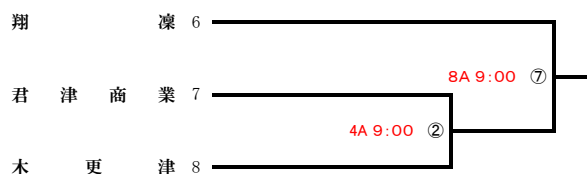

ナ : ナスパ・スタジアム

第 7 地区 令和 8 年度 春季大会 地区予選 組合せ (12チーム・16校)

予選免除校 千葉学芸

不参加校 館山総合

連合チーム 大網・九十九里・東金商業 大原・茂原・茂原樟陽

長 : 長生の森公園野球場

大 : 大多喜 B & G 球場

第 8 地区 令和 8 年度 春季大会 地区予選 組合せ (14チーム・19校)