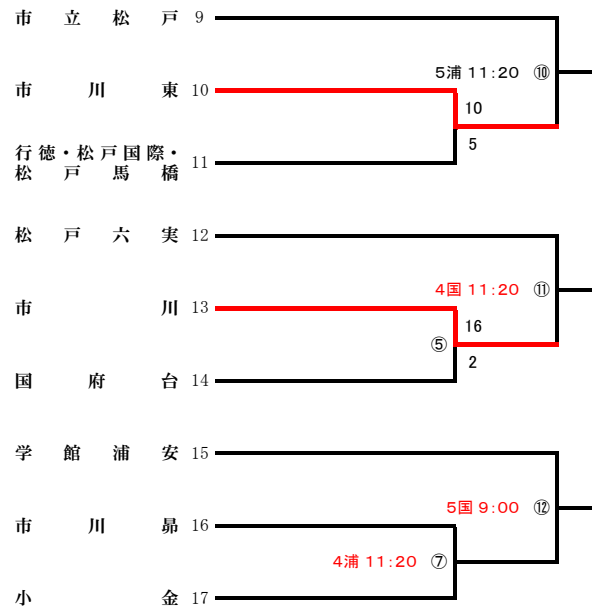

第2地区 令和8年度 春季大会 地区予選 組合せ (19チーム・19校)

予選免除校 なし

不参加校 鎌ヶ谷西 船橋豊富

連合チーム なし

船 : 船橋市民野球場

力 : 第一カッター球場

第3地区 令和8年度 春季大会 地区予選 組合せ (17チーム・19校)

予選免除校 光英VERITAS 専修大松戸