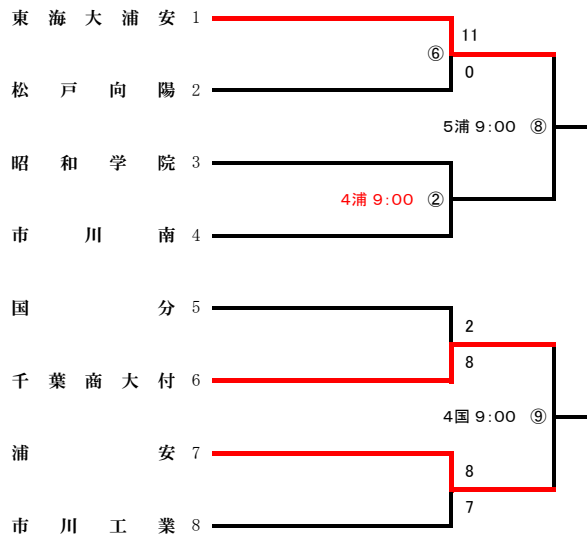

第2地区 令和8年度 春季大会 地区予選 組合せ (19チーム・19校)

予選免除校 なし

不参加校 鎌ヶ谷西 船橋豊富

連合チーム なし

船 : 船橋市民野球場

力 : 第一カッター球場

第3地区 令和8年度 春季大会 地区予選 組合せ (17チーム・19校)

予選免除校 光英VERITAS 専修大松戸

不参加校 浦安南 松戸

連合チーム 行徳・松戸国際・松戸馬橋

浦 : 浦安市運動公園野球場

国 : 国府台スタジアム

松 : 松戸運動公園野球場

第 4 地区 令和 8 年度 春季大会 地区予選 組合せ (17チーム・20校)

予選免除校 なし

不参加校 清水 関宿