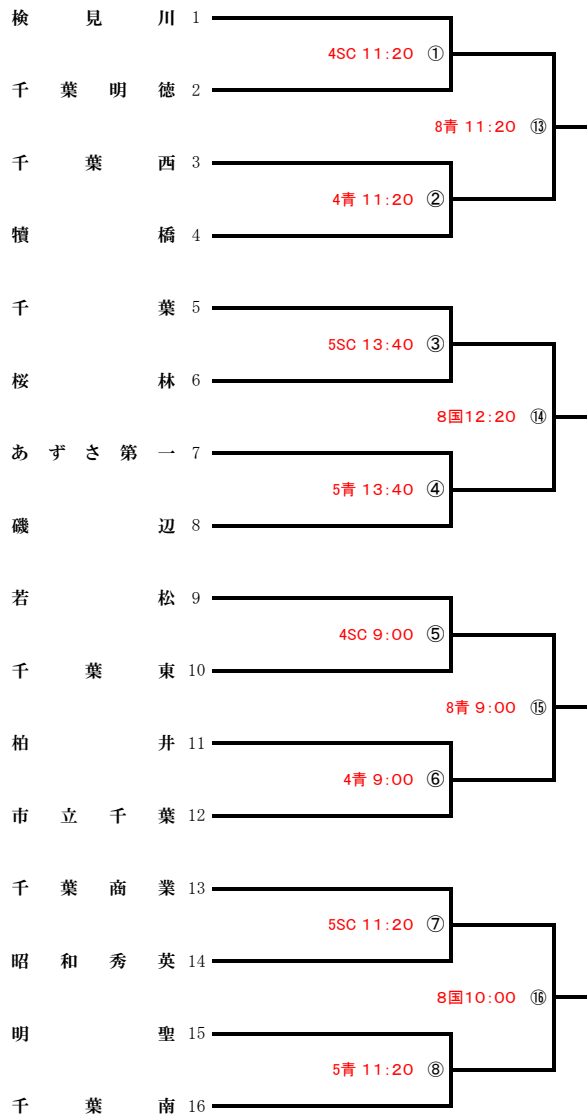

第1地区 令和8年度 春季大会 地区予選 組合せ

(26チーム・27校)

予選免除校 なし

不参加校 なし

連合チーム 泉・生浜(第8ブロックで出場)

SC : 千葉県総合SC野球場

青 : 青葉の森野球場

国 : 国府台スタジアム

第2地区 令和8年度 春季大会 地区予選 組合せ (19チーム・19校)

予選免除校 なし

不参加校 鎌ヶ谷西 船橋豊富

連合チーム なし

船 : 船橋市民野球場

力 : 第一カッター球場

第3地区 令和8年度 春季大会 地区予選 組合せ (17チーム・19校)

予選免除校 光英VERITAS 専修大松戸

不参加校 浦安南 松戸

連合チーム 行徳・松戸国際・松戸馬橋

浦 : 浦安市運動公園野球場

国 : 国府台スタジアム

松 : 松戸運動公園野球場

第 4 地区 令和 8 年度 春季大会 地区予選 組合せ (17チーム・20校)

予選免除校 なし

不参加校 清水 関宿