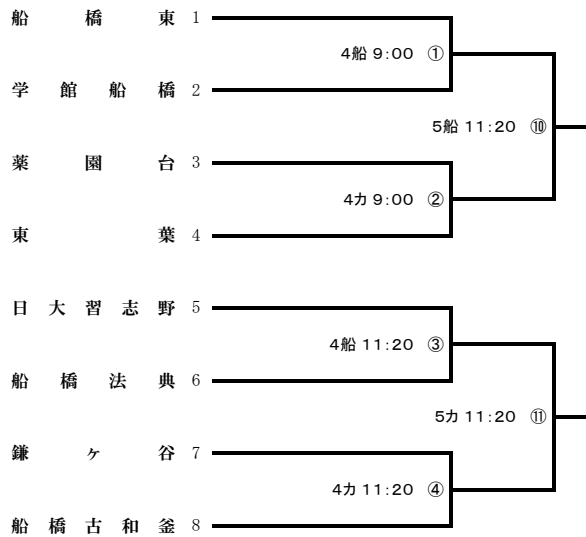

第1地区 令和8年度 春季大会 地区予選 組合せ

(26チーム・27校)

予選免除校 なし

不参加校 なし

連合チーム 泉・生浜(第8ブロックで出場)

SC : 千葉県総合SC野球場

青 : 青葉の森野球場

国 : 国府台スタジアム

第2地区 令和8年度 春季大会 地区予選 組合せ (19チーム・19校)

予選免除校 なし

不参加校 鎌ヶ谷西 船橋豊富

連合チーム なし

船 : 船橋市民野球場

力 : 第一カッター球場

第3地区 令和8年度 春季大会 地区予選 組合せ (17チーム・19校)

予選免除校 光英VERITAS 専修大松戸