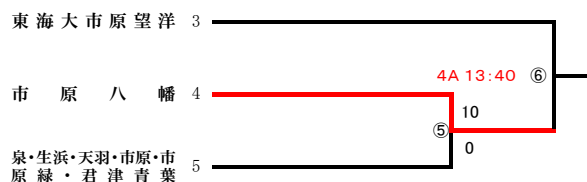

ナ : ナスパ・スタジアム

第 7 地区 令和 8 年度 春季大会 地区予選 組合せ (12チーム・16校)

予選免除校 千葉学芸

不参加校 館山総合

連合チーム 大網・九十九里・東金商業 大原・茂原・茂原樟陽

長 : 長生の森公園野球場

大 : 大多喜 B & G 球場

第 8 地区 令和 8 年度 春季大会 地区予選 組合せ (14チーム・19校)