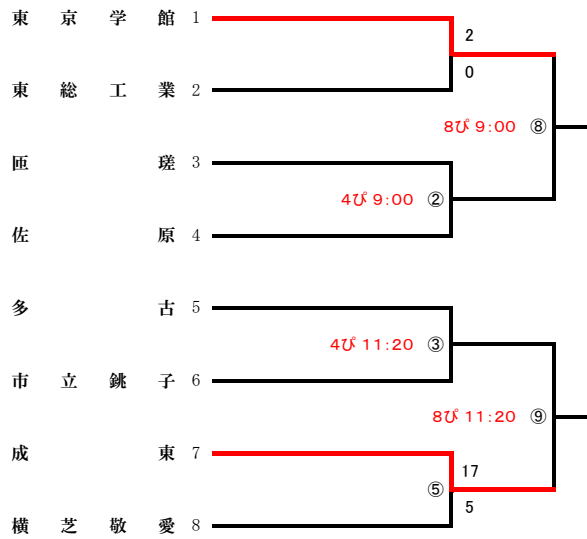

連合チーム 沼南・沼南高柳・流山おおたかの森・流山北

柏 : 柏の葉公園野球場

S : SAN-POWスタジアム野田

流 : 流通経済大学付属柏高校野球場

第5地区 令和8年度 春季大会 地区予選 組合せ (13チーム・14校)

予選免除校 中央学院 八千代松陰

不参加校 佐倉南 八千代西 四街道北

連合チーム 佐倉西・佐倉東

岩 : 長嶋茂雄記念岩名球場

八 : 八千代総合運動公園野球場

国 : 国府台スタジアム

第6地区 令和8年度 春季大会 地区予選 組合せ (17チーム・20校)

予選免除校 千葉黎明

不参加校 下総

連合チーム 旭農業・銚子・成田西陵・八街

び : ぴーちゃんフィールド大谷津野球場