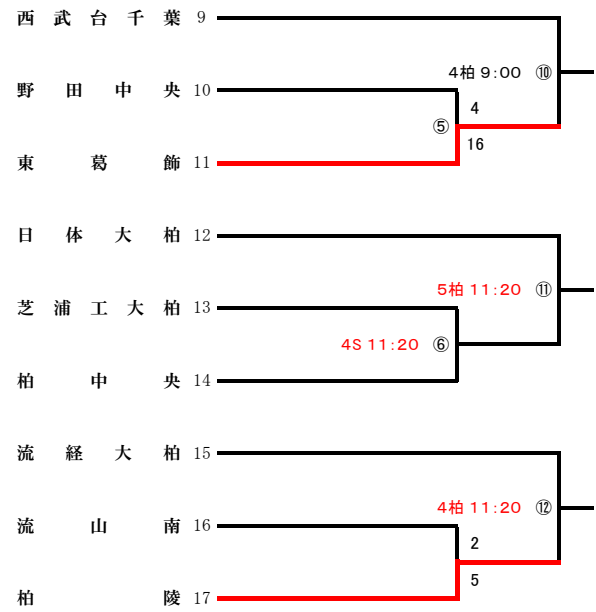

不参加校 浦安南 松戸

連合チーム 行徳・松戸国際・松戸馬橋

浦 : 浦安市運動公園野球場

国 : 国府台スタジアム

松 : 松戸運動公園野球場

第 4 地区 令和 8 年度 春季大会 地区予選 組合せ (17チーム・20校)

予選免除校 なし

不参加校 清水 関宿

連合チーム 沼南・沼南高柳・流山おおたかの森・流山北

柏 : 柏の葉公園野球場

S : SAN-POWスタジアム野田

流 : 流通経済大学付属柏高校野球場

第5地区 令和8年度 春季大会 地区予選 組合せ (13チーム・14校)

予選免除校 中央学院 八千代松陰

不参加校 佐倉南 八千代西 四街道北

連合チーム 佐倉西・佐倉東