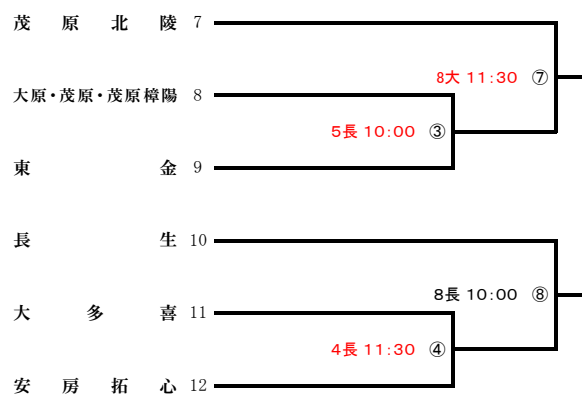

第 7 地区 令和 8 年度 春季大会 地区予選 組合せ (12チーム・16校)

予選免除校 千葉学芸

不参加校 館山総合

連合チーム 大網・九十九里・東金商業 大原・茂原・茂原樟陽

長 : 長生の森公園野球場

大 : 大多喜 B & G 球場