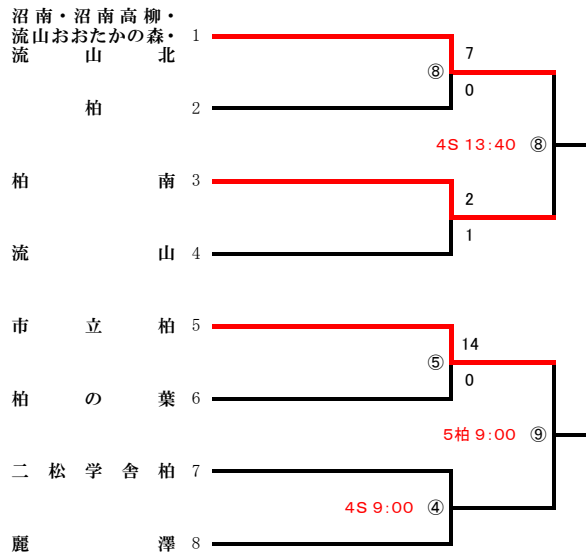

不参加校 浦安南 松戸

連合チーム 行徳・松戸国際・松戸馬橋

浦 : 浦安市運動公園野球場

国 : 国府台スタジアム

松 : 松戸運動公園野球場

第 4 地区 令和 8 年度 春季大会 地区予選 組合せ (17チーム・20校)

予選免除校 なし

不参加校 清水 関宿

連合チーム 沼南・沼南高柳・流山おおたかの森・流山北

柏 : 柏の葉公園野球場

S : SAN-POWスタジアム野田

流 : 流通経済大学付属柏高校野球場

第5地区 令和8年度 春季大会 地区予選 組合せ (13チーム・14校)

予選免除校 中央学院 八千代松陰

不参加校 佐倉南 八千代西 四街道北

連合チーム 佐倉西・佐倉東