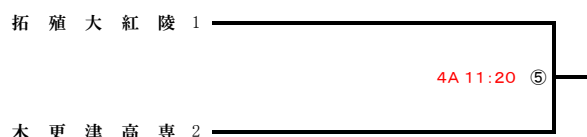

ナ : ナスパ・スタジアム

第 7 地区 令和 8 年度 春季大会 地区予選 組合せ (12チーム・16校)

予選免除校 千葉学芸

不参加校 館山総合

連合チーム 大網・九十九里・東金商業 大原・茂原・茂原樟陽

長 : 長生の森公園野球場

大 : 大多喜 B & G 球場

第 8 地区 令和 8 年度 春季大会 地区予選 組合せ (14チーム・19校)