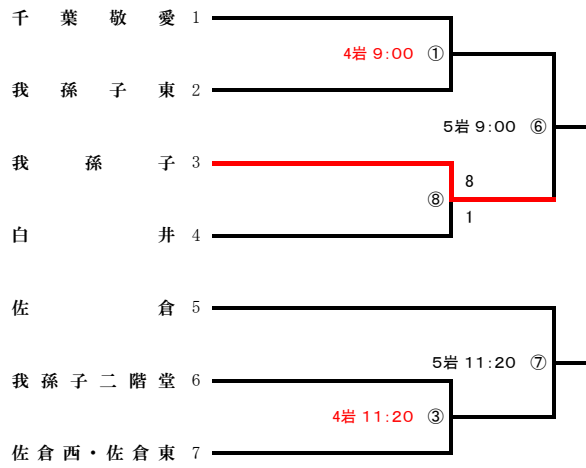

不参加校 浦安南 松戸

連合チーム 行徳・松戸国際・松戸馬橋

浦 : 浦安市運動公園野球場

国 : 国府台スタジアム

松 : 松戸運動公園野球場

第 4 地区 令和 8 年度 春季大会 地区予選 組合せ (17チーム・20校)

予選免除校 なし

不参加校 清水 関宿

連合チーム 沼南・沼南高柳・流山おおたかの森・流山北

柏 : 柏の葉公園野球場

S : SAN-POWスタジアム野田

流 : 流通経済大学付属柏高校野球場

第5地区 令和8年度 春季大会 地区予選 組合せ (13チーム・14校)

予選免除校 中央学院 八千代松陰

不参加校 佐倉南 八千代西 四街道北

連合チーム 佐倉西・佐倉東