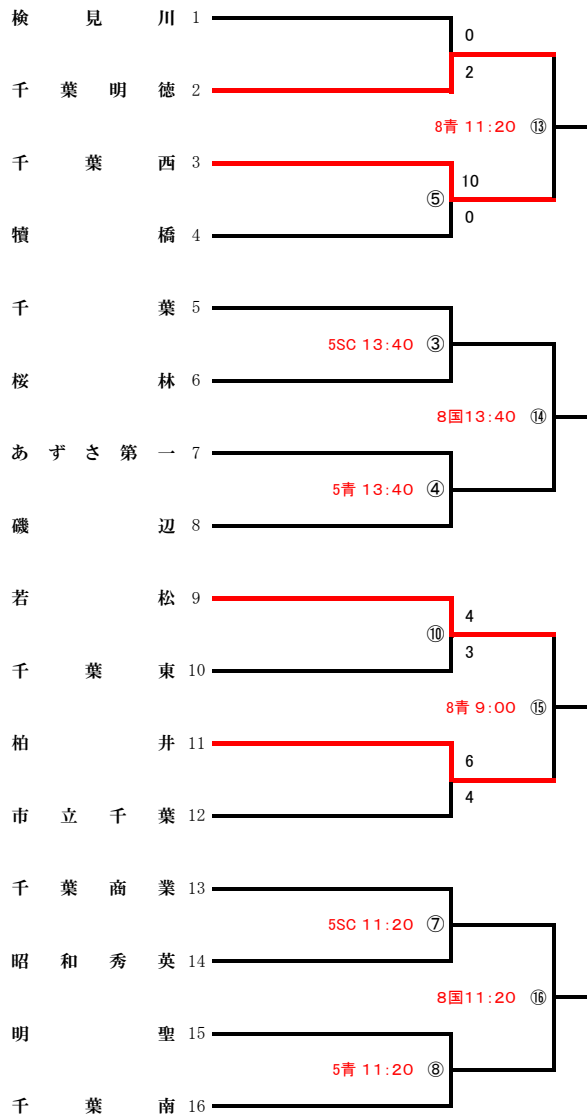

# 第 1 地区 令和 8 年度 春季大会 地区予選 組合せ

## ( 26チーム・27校 )

予選免除校 なし

不参加校 なし

連合チーム 泉・生浜(第8ブロックで出場)

SC : 千葉県総合SC野球場

青 : 青葉の森野球場

国 : 国府台スタジアム