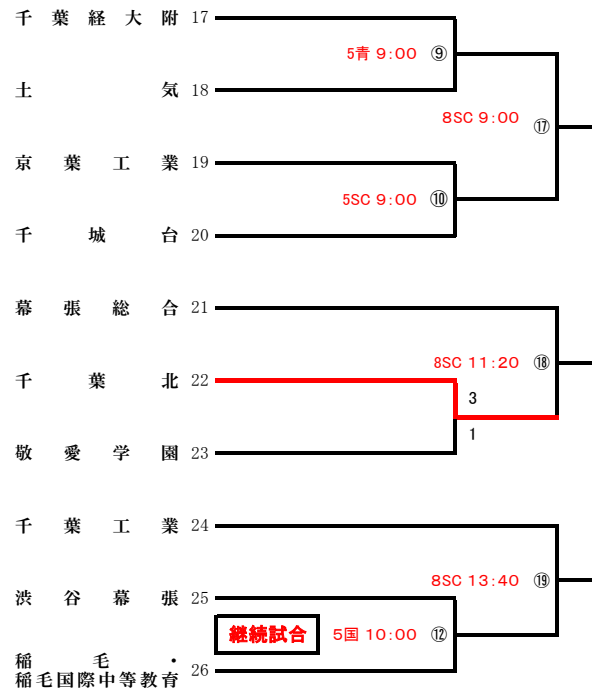

# 第 1 地区 令和 8 年度 春季大会 地区予選 組合せ

## ( 26チーム・27校 )

予選免除校 なし

不参加校 なし

連合チーム 泉・生浜(第8ブロックで出場)

SC : 千葉県総合SC野球場

青 : 青葉の森野球場

国 : 国府台スタジアム