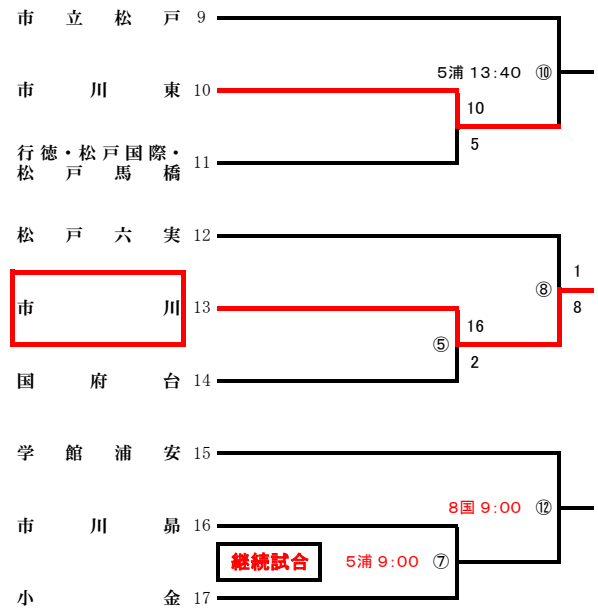

## 第2地区 令和8年度 春季大会 地区予選 組合せ (19チーム・19校)

予選免除校 なし

不参加校 鎌ヶ谷西 船橋豊富

連合チーム なし

船 : 船橋市民野球場

力 : 第一カッター球場

## 第3地区 令和8年度 春季大会 地区予選 組合せ (17チーム・19校)

**予選免除校** 光英VERITAS 専修大松戸

**不参加校** 浦安南 松戸

**連合チーム** 行徳・松戸国際・松戸馬橋

**浦** : 浦安市運動公園野球場

**国** : 国府台スタジアム

**松** : 松戸運動公園野球場