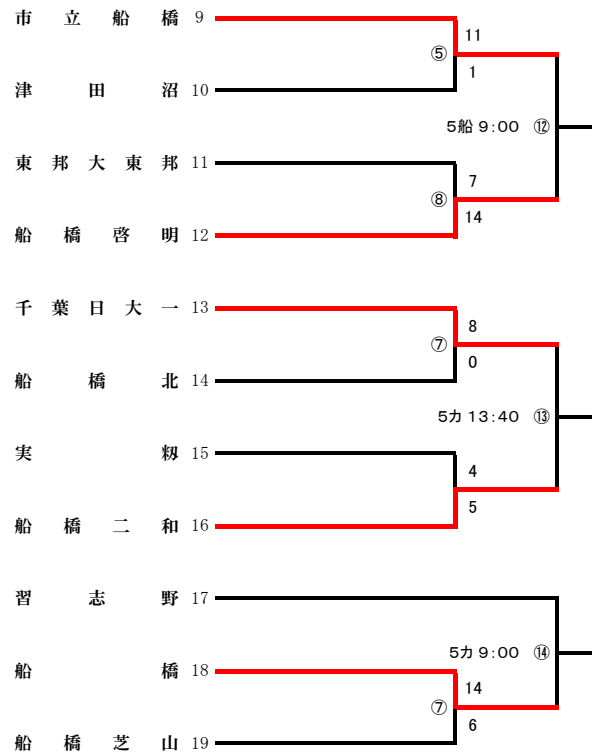

第2地区 令和8年度 春季大会 地区予選 組合せ (19チーム・19校)

予選免除校 なし

不参加校 鎌ヶ谷西 船橋豊富

連合チーム なし

船 : 船橋市民野球場

力 : 第一カッター球場