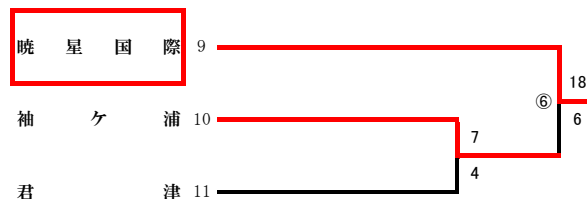

A : ADEKA袖ヶ浦球場
君 : 日本製鉄君津球場
オ : オーエンススポーツフィールド(江川総合運動場)

日本製鉄君津球場の駐車場について

駐車場に停められるのは、チーム関係者・審判員・保護者(駐車券必要)のみとなります。
観戦を希望される方の一般向け駐車スペースはございません。公共交通機関をご利用下さい。

*球場周辺の団地への無断駐車、路上駐車は行わないようにお願いいたします。

交通案内 JR君津駅(北口)下車

・日東交通 市内循環バス(B)に乗車「大和田寮前」下車 徒歩2分

・タクシー 約10分