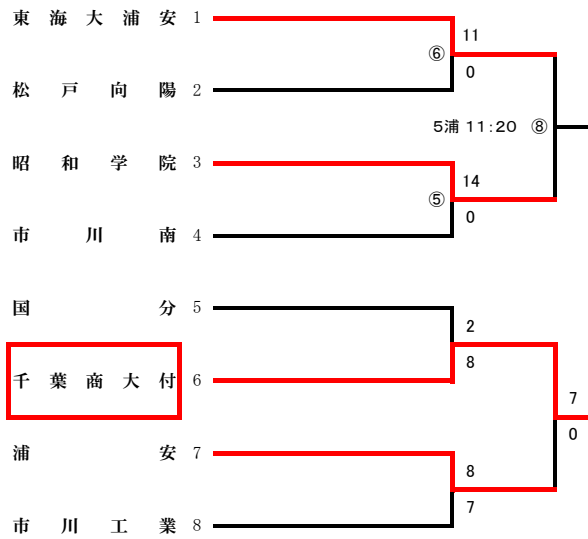

## 第2地区 令和8年度 春季大会 地区予選 組合せ (19チーム・19校)

予選免除校 なし

不参加校 鎌ヶ谷西 船橋豊富

連合チーム なし

船 : 船橋市民野球場

力 : 第一カッター球場

## 第3地区 令和8年度 春季大会 地区予選 組合せ (17チーム・19校)

**予選免除校** 光英VERITAS 専修大松戸

**不参加校** 浦安南 松戸

**連合チーム** 行徳・松戸国際・松戸馬橋

**浦** : 浦安市運動公園野球場

**国** : 国府台スタジアム

**松** : 松戸運動公園野球場