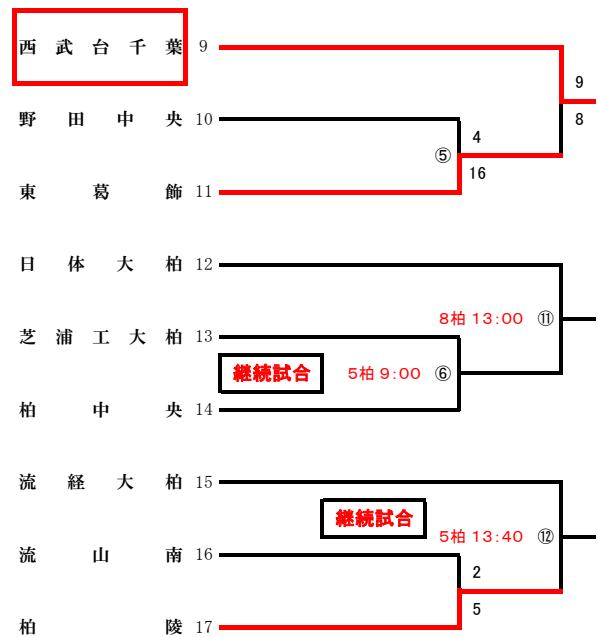

## 第3地区 令和8年度 春季大会 地区予選 組合せ (17チーム・19校)

**予選免除校** 光英VERITAS 専修大松戸

**不参加校** 浦安南 松戸

**連合チーム** 行徳・松戸国際・松戸馬橋

**浦** : 浦安市運動公園野球場

**国** : 国府台スタジアム

**松** : 松戸運動公園野球場

## 第4地区 令和8年度 春季大会 地区予選 組合せ ( 17チーム・20校 )

予選免除校 なし

不参加校 清水 関宿

連合チーム 沼南・沼南高柳・流山おおたかの森・流山北

柏 : 柏の葉公園野球場

S : SAN-POWスタジアム野田

流 : 流通経済大学付属柏高校野球場