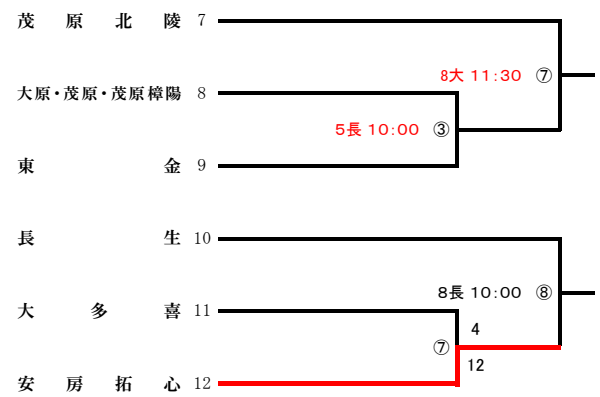

第 7 地区 令和 8 年度 春季大会 地区予選 組合せ (12チーム・16校)

予選免除校 千葉学芸

不参加校 館山総合

連合チーム 大網・九十九里・東金商業 大原・茂原・茂原樟陽

長 : 長生の森公園野球場

大 : 大多喜 B & G 球場