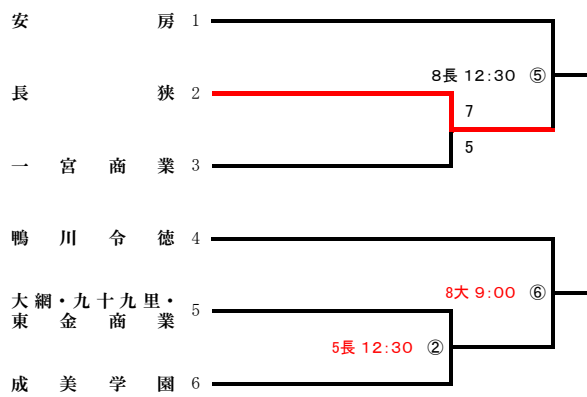

第 7 地区 令和 8 年度 春季大会 地区予選 組合せ (12チーム・16校)

予選免除校 千葉学芸

不参加校 館山総合

連合チーム 大網・九十九里・東金商業 大原・茂原・茂原樟陽

長 : 長生の森公園野球場

大 : 大多喜 B & G 球場