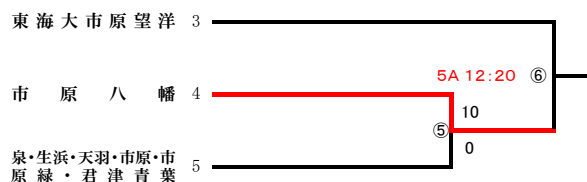

第 8 地区 令和 8 年度 春季大会 地区予選 組合せ (14チーム・19校)

予選免除校 市原中央 木更津総合

不参加校 なし

連合チーム 泉・生浜・天羽・市原・市原緑・君津青葉