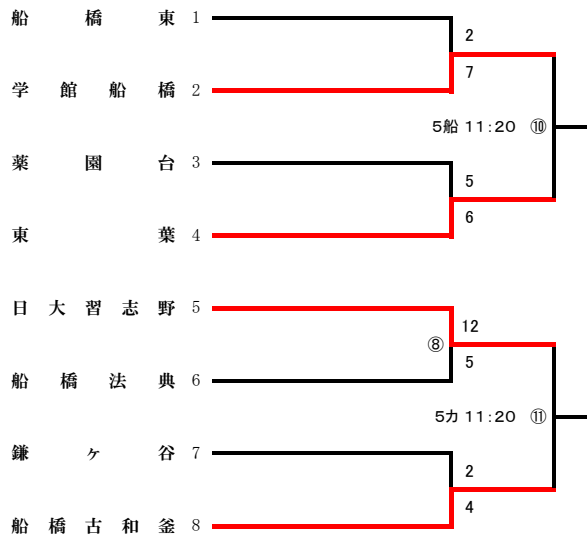

第2地区 令和8年度 春季大会 地区予選 組合せ (19チーム・19校)

予選免除校 なし

不参加校 鎌ヶ谷西 船橋豊富

連合チーム なし

船 : 船橋市民野球場

力 : 第一カッター球場