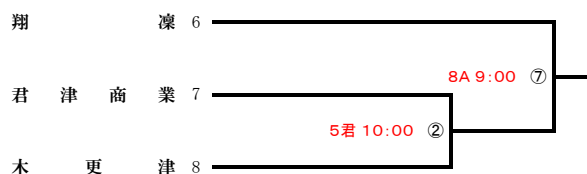

第 8 地区 令和 8 年度 春季大会 地区予選 組合せ (14チーム・19校)

予選免除校 市原中央 木更津総合

不参加校 なし

連合チーム 泉・生浜・天羽・市原・市原緑・君津青葉