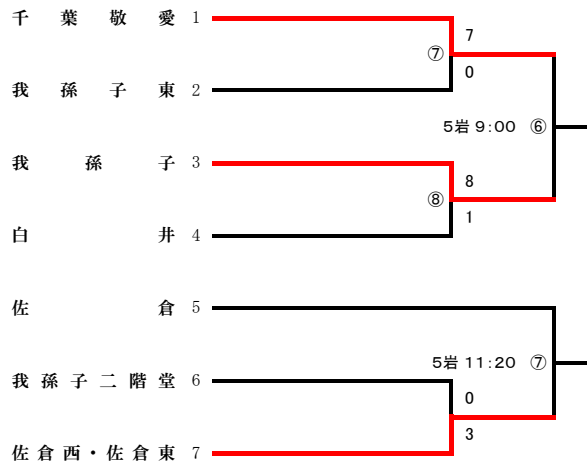

第5地区 令和8年度 春季大会 地区予選 組合せ (13チーム・14校)

予選免除校 中央学院 八千代松陰

不参加校 佐倉南 八千代西 四街道北

連合チーム 佐倉西・佐倉東

岩 : 長嶋茂雄記念岩名球場

八 : 八千代総合運動公園野球場

国 : 国府台スタジアム