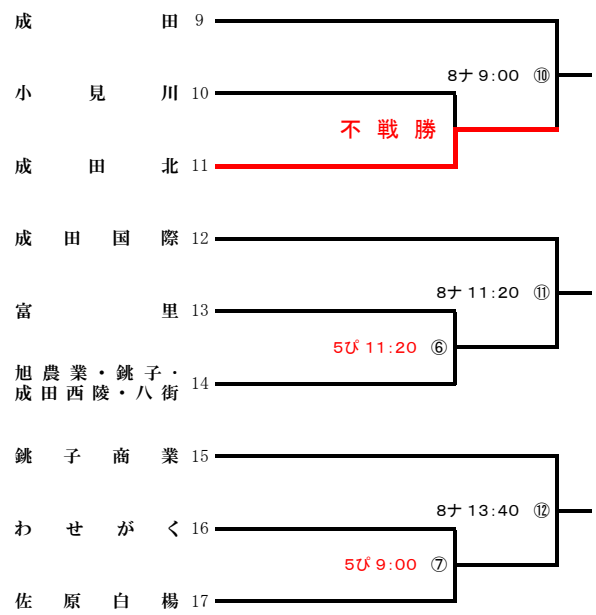

## 第4地区 令和8年度 春季大会 地区予選 組合せ ( 17チーム・20校 )

予選免除校 なし

不参加校 清水 関宿

連合チーム 沼南・沼南高柳・流山おおたかの森・流山北

柏 : 柏の葉公園野球場

S : SAN-POWスタジアム野田

流 : 流通経済大学付属柏高校野球場

## 第5地区 令和8年度 春季大会 地区予選 組合せ ( 13チーム・14校 )

**予選免除校** 中央学院 八千代松陰

**不参加校** 佐倉南 八千代西 四街道北

**連合チーム** 佐倉西・佐倉東

**岩** : 長嶋茂雄記念岩名球場

**八** : 八千代総合運動公園野球場

**国** : 国府台スタジアム

## 第 6 地区 令和 8 年度 春季大会 地区予選 組合せ ( 17チーム・20校 )

予選免除校 千葉黎明

不参加校 下総

連合チーム 旭農業・銚子・成田西陵・八街

び : ピーちゃんフィールド大谷津野球場

ナ : ナスパ・スタジアム