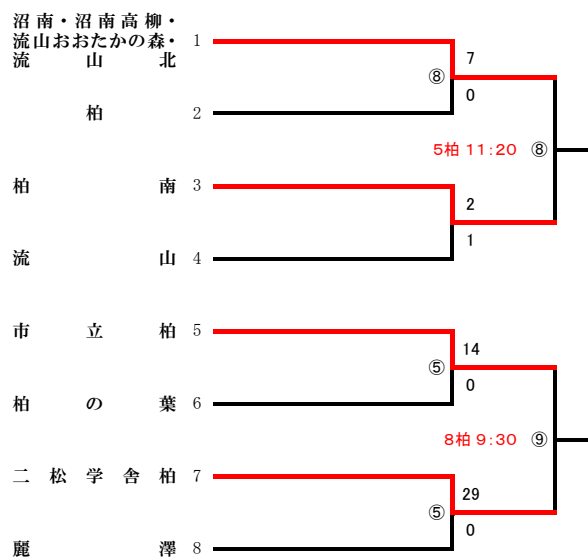

## 第3地区 令和8年度 春季大会 地区予選 組合せ (17チーム・19校)

**予選免除校** 光英VERITAS 専修大松戸

**不参加校** 浦安南 松戸

**連合チーム** 行徳・松戸国際・松戸馬橋

**浦** : 浦安市運動公園野球場

**国** : 国府台スタジアム

**松** : 松戸運動公園野球場

## 第4地区 令和8年度 春季大会 地区予選 組合せ ( 17チーム・20校 )

予選免除校 なし

不参加校 清水 関宿

連合チーム 沼南・沼南高柳・流山おおたかの森・流山北

柏 : 柏の葉公園野球場

S : SAN-POWスタジアム野田

流 : 流通経済大学付属柏高校野球場