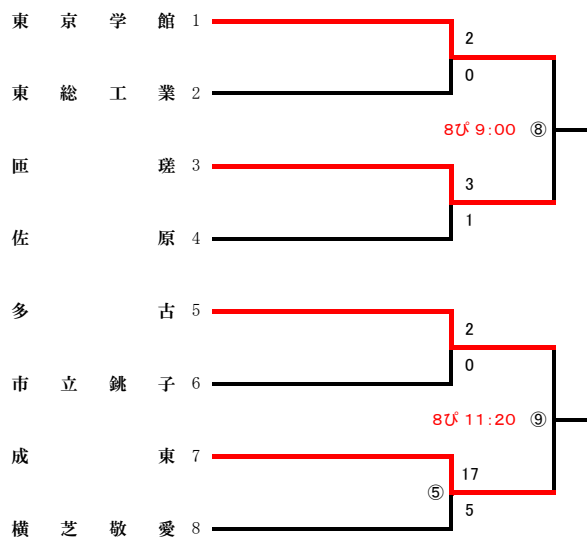

第 6 地区 令和 8 年度 春季大会 地区予選 組合せ (17チーム・20校)

予選免除校 千葉黎明

不参加校 下総

連合チーム 旭農業・銚子・成田西陵・八街

び : ピーちゃんフィールド大谷津野球場

ナ : ナスパ・スタジアム