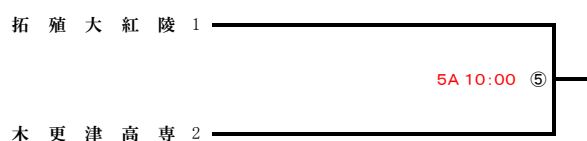

第 8 地区 令和 8 年度 春季大会 地区予選 組合せ (14チーム・19校)

予選免除校 市原中央 木更津総合

不参加校 なし

連合チーム 泉・生浜・天羽・市原・市原緑・君津青葉