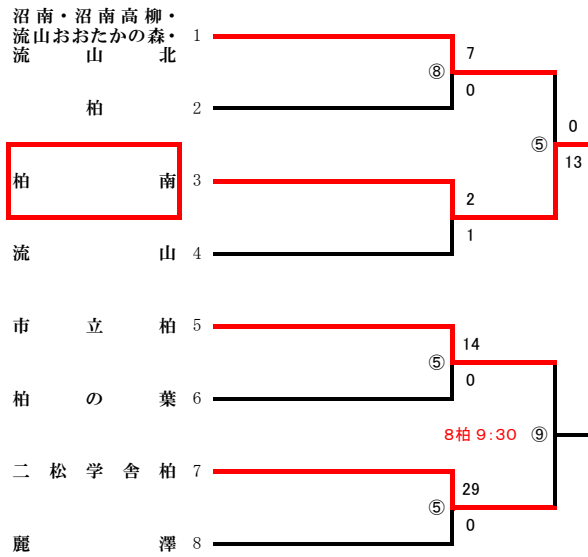

不参加校 浦安南 松戸

連合チーム 行徳・松戸国際・松戸馬橋

浦 : 浦安市運動公園野球場

国 : 国府台スタジアム

松 : 松戸運動公園野球場

第 4 地区 令和 8 年度 春季大会 地区予選 組合せ (17チーム・20校)

予選免除校 なし

不参加校 清水 関宿

連合チーム 沼南・沼南高柳・流山おおたかの森・流山北

柏 : 柏の葉公園野球場

S : SAN-POWスタジアム野田

流 : 流通経済大学付属柏高校野球場

第 5 地区 令和 8 年度 春季大会 地区予選 組合せ (13チーム・14校)

予選免除校 中央学院 八千代松陰

不参加校 佐倉南 八千代西 四街道北

連合チーム 佐倉西・佐倉東