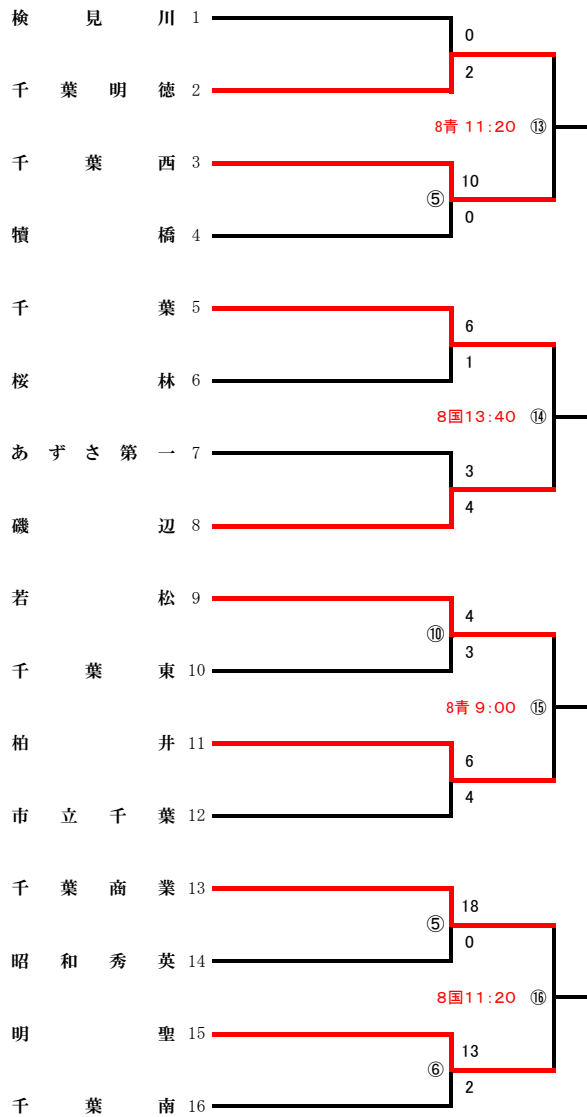

第 1 地区 令和 8 年度 春季大会 地区予選 組合せ

(26チーム・27校)

予選免除校 なし

不参加校 なし

連合チーム 泉・生浜(第8ブロックで出場)

SC : 千葉県総合SC野球場

青 : 青葉の森野球場

国 : 国府台スタジアム