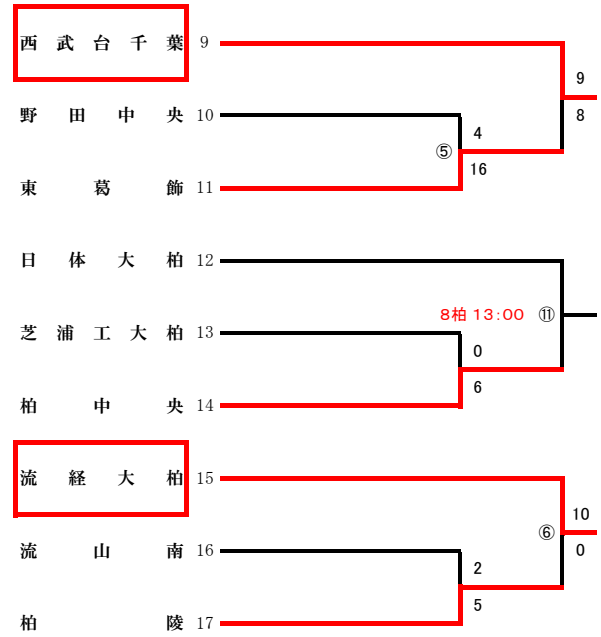

不参加校 浦安南 松戸

連合チーム 行徳・松戸国際・松戸馬橋

浦 : 浦安市運動公園野球場

国 : 国府台スタジアム

松 : 松戸運動公園野球場

第 4 地区 令和 8 年度 春季大会 地区予選 組合せ (17チーム・20校)

予選免除校 なし

不参加校 清水 関宿

連合チーム 沼南・沼南高柳・流山おおたかの森・流山北

柏 : 柏の葉公園野球場

S : SAN-POWスタジアム野田

流 : 流通経済大学付属柏高校野球場

第 5 地区 令和 8 年度 春季大会 地区予選 組合せ (13チーム・14校)

予選免除校 中央学院 八千代松陰

不参加校 佐倉南 八千代西 四街道北

連合チーム 佐倉西・佐倉東