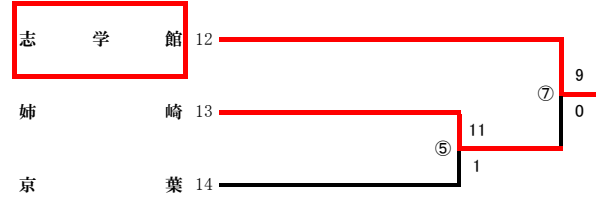

第 8 地区 令和 8 年度 春季大会 地区予選 組合せ (14チーム・19校)

予選免除校 市原中央 木更津総合

不参加校 なし

連合チーム 泉・生浜・天羽・市原・市原緑・君津青葉

A : ADEKA袖ヶ浦球場

君 : 日本製鉄君津球場

オ : オーエンススポーツフィールド(江川総合運動場)

日本製鉄君津球場の駐車場について

駐車場に停められるのは、チーム関係者・審判員・保護者(駐車券必要)のみとなります。
観戦を希望される方の一般向け駐車スペースはございません。公共交通機関をご利用下さい。

*球場周辺の団地への無断駐車、路上駐車は行わないようにお願いいたします。

交通案内 JR君津駅(北口)下車

・日東交通 市内循環バス(B)に乗車「大和田寮前」下車 徒歩2分

・タクシー 約10分