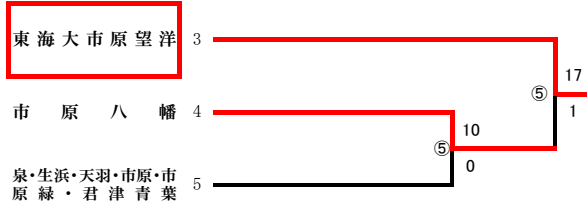

第 8 地区 令和 8 年度 春季大会 地区予選 組合せ (14チーム・19校)

予選免除校 市原中央 木更津総合

不参加校 なし

連合チーム 泉・生浜・天羽・市原・市原緑・君津青葉

A : ADEKA袖ヶ浦球場

君 : 日本製鉄君津球場

オ : オーエンススポーツフィールド(江川総合運動場)

日本製鉄君津球場の駐車場について

駐車場に停められるのは、チーム関係者・審判員・保護者(駐車券必要)のみとなります。
観戦を希望される方の一般向け駐車スペースはございません。公共交通機関をご利用下さい。

*球場周辺の団地への無断駐車、路上駐車は行わないようにお願いいたします。

交通案内 JR君津駅(北口)下車

・日東交通 市内循環バス(B)に乗車「大和田寮前」下車 徒歩2分

・タクシー 約10分