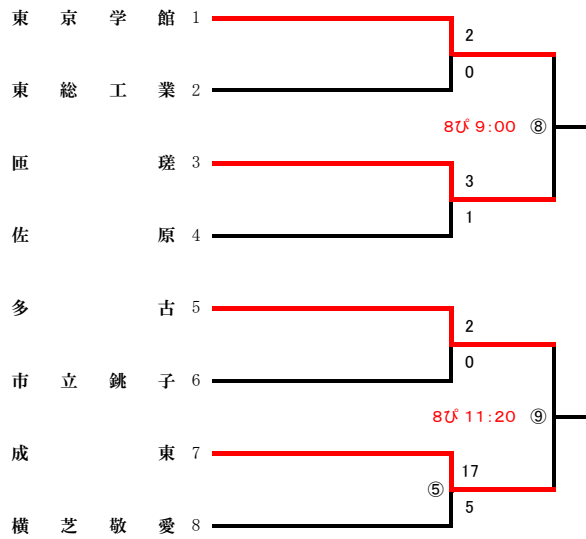

連合チーム 沼南・沼南高柳・流山おおたかの森・流山北

柏 : 柏の葉公園野球場

S : SAN-POWスタジアム野田

流 : 流通経済大学付属柏高校野球場

第 5 地区 令和 8 年度 春季大会 地区予選 組合せ (13チーム・14校)

予選免除校 中央学院 八千代松陰

不参加校 佐倉南 八千代西 四街道北

連合チーム 佐倉西・佐倉東

岩 : 長嶋茂雄記念岩名球場

八 : 八千代総合運動公園野球場

国 : 国府台スタジアム

第 6 地区 令和 8 年度 春季大会 地区予選 組合せ (17チーム・20校)

予選免除校 千葉黎明

不参加校 下総

連合チーム 旭農業・銚子・成田西陵・八街

び : ピーちゃんフィールド大谷津野球場