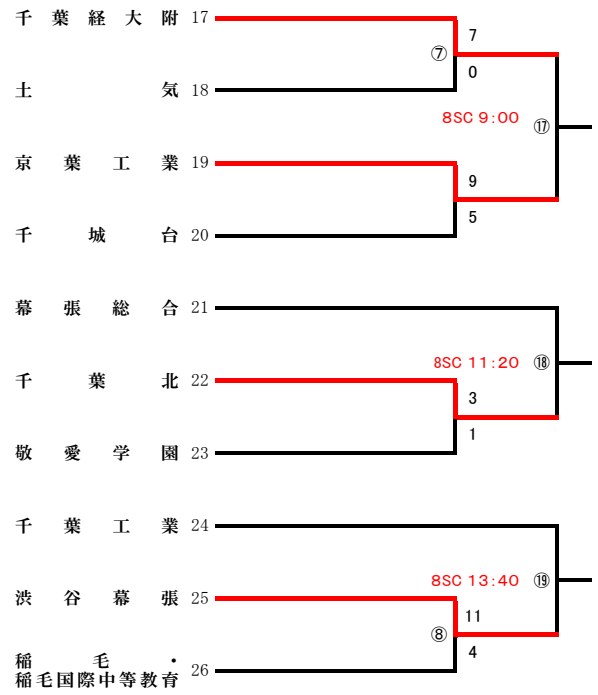

第 1 地区 令和 8 年度 春季大会 地区予選 組合せ

(26チーム・27校)

予選免除校 なし

不参加校 なし

連合チーム 泉・生浜(第8ブロックで出場)

SC : 千葉県総合SC野球場

青 : 青葉の森野球場

国 : 国府台スタジアム