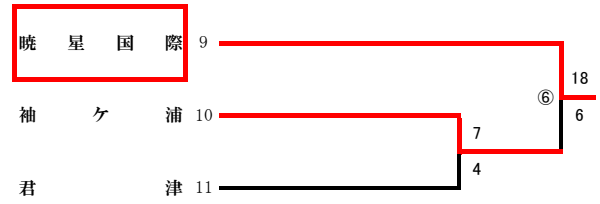

第 8 地区 令和 8 年度 春季大会 地区予選 組合せ (14チーム・19校)

予選免除校 市原中央 木更津総合

不参加校 なし

連合チーム 泉・生浜・天羽・市原・市原緑・君津青葉

A : ADEKA袖ヶ浦球場

君 : 日本製鉄君津球場

オ : オーエンススポーツフィールド(江川総合運動場)

日本製鉄君津球場の駐車場について

駐車場に停められるのは、チーム関係者・審判員・保護者(駐車券必要)のみとなります。
観戦を希望される方の一般向け駐車スペースはございません。公共交通機関をご利用下さい。

*球場周辺の団地への無断駐車、路上駐車は行わないようにお願いいたします。

交通案内 JR君津駅(北口)下車

・日東交通 市内循環バス(B)に乗車「大和田寮前」下車 徒歩2分

・タクシー 約10分