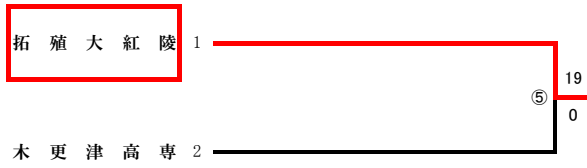

第 8 地区 令和 8 年度 春季大会 地区予選 組合せ (14チーム・19校)

予選免除校 市原中央 木更津総合

不参加校 なし

連合チーム 泉・生浜・天羽・市原・市原緑・君津青葉

A : ADEKA袖ヶ浦球場

君 : 日本製鉄君津球場

オ : オーエンススポーツフィールド(江川総合運動場)

日本製鉄君津球場の駐車場について

駐車場に停められるのは、チーム関係者・審判員・保護者(駐車券必要)のみとなります。
観戦を希望される方の一般向け駐車スペースはございません。公共交通機関をご利用下さい。

*球場周辺の団地への無断駐車、路上駐車は行わないようにお願いいたします。

交通案内 JR君津駅(北口)下車

・日東交通 市内循環バス(B)に乗車「大和田寮前」下車 徒歩2分

・タクシー 約10分