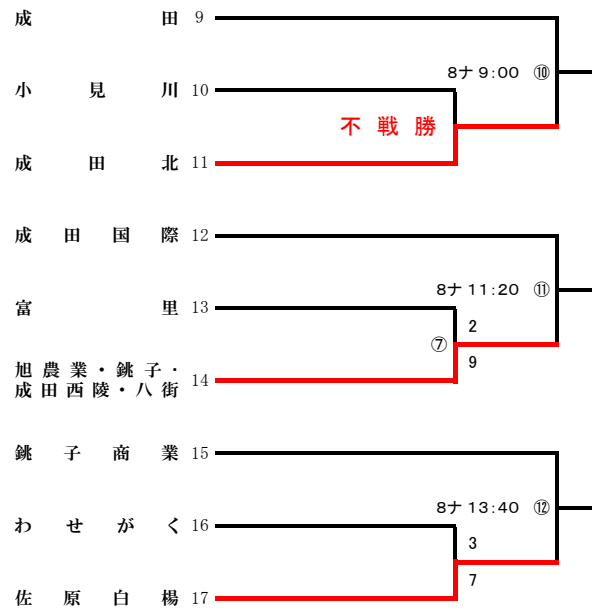

連合チーム 沼南・沼南高柳・流山おおたかの森・流山北

柏 : 柏の葉公園野球場

S : SAN-POWスタジアム野田

流 : 流通経済大学付属柏高校野球場

第 5 地区 令和 8 年度 春季大会 地区予選 組合せ (13チーム・14校)

予選免除校 中央学院 八千代松陰

不参加校 佐倉南 八千代西 四街道北

連合チーム 佐倉西・佐倉東

岩 : 長嶋茂雄記念岩名球場

八 : 八千代総合運動公園野球場

国 : 国府台スタジアム

第 6 地区 令和 8 年度 春季大会 地区予選 組合せ (17チーム・20校)

予選免除校 千葉黎明

不参加校 下総

連合チーム 旭農業・銚子・成田西陵・八街

び : ピーちゃんフィールド大谷津野球場