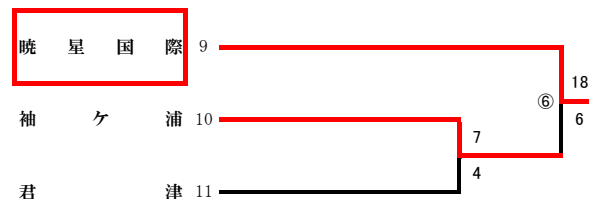

第 8 地区 令和 8 年度 春季大会 地区予選 組合せ (14チーム・19校)

予選免除校 市原中央 木更津総合

不参加校 なし

連合チーム 泉・生浜・天羽・市原・市原緑・君津青葉

A : ADEKA袖ヶ浦球場
君 : 日本製鉄君津球場
オ : オーエンススポーツフィールド(江川総合運動場)

日本製鉄君津球場の駐車場について

駐車場に停められるのは、チーム関係者・審判員・保護者(駐車券必要)のみとなります。
観戦を希望される方の一般向け駐車スペースはございません。公共交通機関をご利用下さい。

*球場周辺の団地への無断駐車、路上駐車は行わないようにお願いいたします。

交通案内 JR君津駅(北口)下車

・日東交通 市内循環バス(B)に乗車「大和田寮前」下車 徒歩2分

・タクシー 約10分