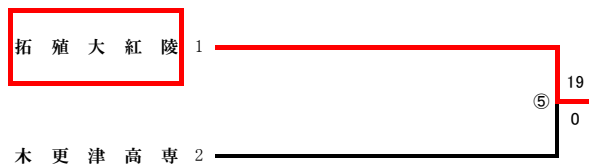

第 8 地区 令和 8 年度 春季大会 地区予選 組合せ (14チーム・19校)

予選免除校 市原中央 木更津総合

不参加校 なし

連合チーム 泉・生浜・天羽・市原・市原緑・君津青葉

A : ADEKA袖ヶ浦球場
君 : 日本製鉄君津球場
オ : オーエンススポーツフィールド(江川総合運動場)

日本製鉄君津球場の駐車場について

駐車場に停められるのは、チーム関係者・審判員・保護者(駐車券必要)のみとなります。
観戦を希望される方の一般向け駐車スペースはございません。公共交通機関をご利用下さい。

*球場周辺の団地への無断駐車、路上駐車は行わないようにお願いいたします。

交通案内 JR君津駅(北口)下車

・日東交通 市内循環バス(B)に乗車「大和田寮前」下車 徒歩2分

・タクシー 約10分