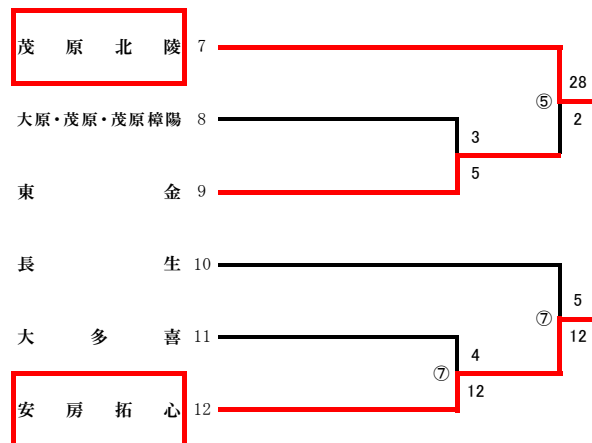

第 7 地区 令和 8 年度 春季大会 地区予選 組合せ (12チーム・16校)

予選免除校 千葉学芸

不参加校 館山総合

連合チーム 大網・九十九里・東金商業 大原・茂原・茂原樟陽

長 : 長生の森公園野球場

大 : 大多喜 B & G 球場