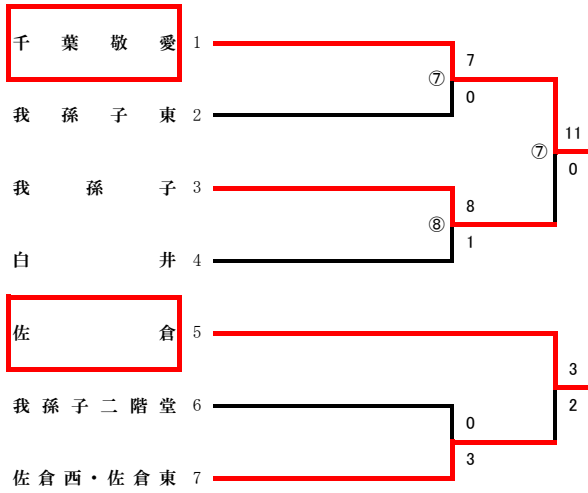

第 5 地区 令和 8 年度 春季大会 地区予選 組合せ (13チーム・14校)

予選免除校 中央学院 八千代松陰

不参加校 佐倉南 八千代西 四街道北

連合チーム 佐倉西・佐倉東

岩 : 長嶋茂雄記念岩名球場

八 : 八千代総合運動公園野球場

国 : 国府台スタジアム