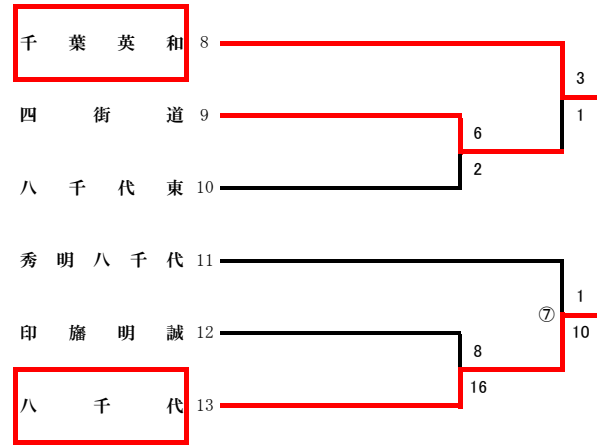

第 5 地区 令和 8 年度 春季大会 地区予選 組合せ (13チーム・14校)

予選免除校 中央学院 八千代松陰

不参加校 佐倉南 八千代西 四街道北

連合チーム 佐倉西・佐倉東

岩 : 長嶋茂雄記念岩名球場

八 : 八千代総合運動公園野球場

国 : 国府台スタジアム