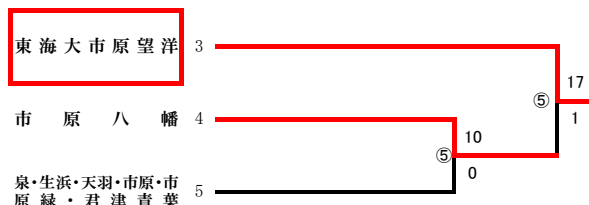

第 8 地区 令和 8 年度 春季大会 地区予選 組合せ (14チーム・19校)

予選免除校 市原中央 木更津総合

不参加校 なし

連合チーム 泉・生浜・天羽・市原・市原緑・君津青葉

A : ADEKA袖ヶ浦球場
君 : 日本製鉄君津球場
オ : オーエンススポーツフィールド(江川総合運動場)

日本製鉄君津球場の駐車場について

駐車場に停められるのは、チーム関係者・審判員・保護者(駐車券必要)のみとなります。
観戦を希望される方の一般向け駐車スペースはございません。公共交通機関をご利用下さい。

*球場周辺の団地への無断駐車、路上駐車は行わないようにお願いいたします。

交通案内 JR君津駅(北口)下車

・日東交通 市内循環バス(B)に乗車「大和田寮前」下車 徒歩2分

・タクシー 約10分