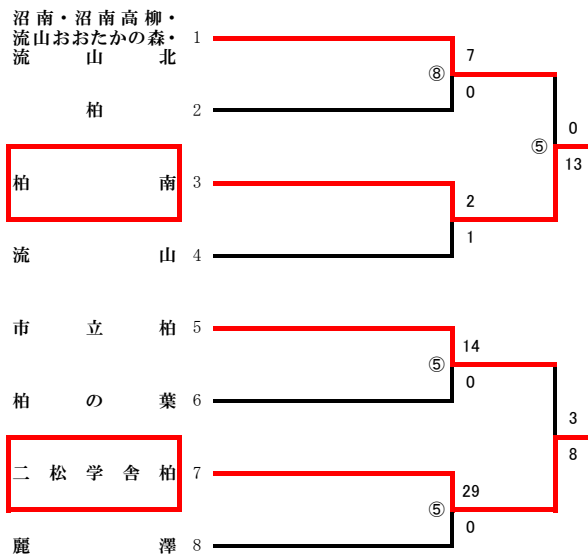

## 第 3 地区 令和 8 年度 春季大会 地区予選 組合せ ( 17チーム・19校 )

**予選免除校** 光英VERITAS 専修大松戸

**不参加校** 浦安南 松戸

**連合チーム** 行徳・松戸国際・松戸馬橋

**浦** : 浦安市運動公園野球場

**国** : 国府台スタジアム

**松** : 松戸運動公園野球場

## 第 4 地区 令和 8 年度 春季大会 地区予選 組合せ ( 17チーム・20校 )

予選免除校 なし

不参加校 清水 関宿

連合チーム 沼南・沼南高柳・流山おおたかの森・流山北

柏 : 柏の葉公園野球場

S : SAN-POWスタジアム野田

流 : 流通経済大学付属柏高校野球場