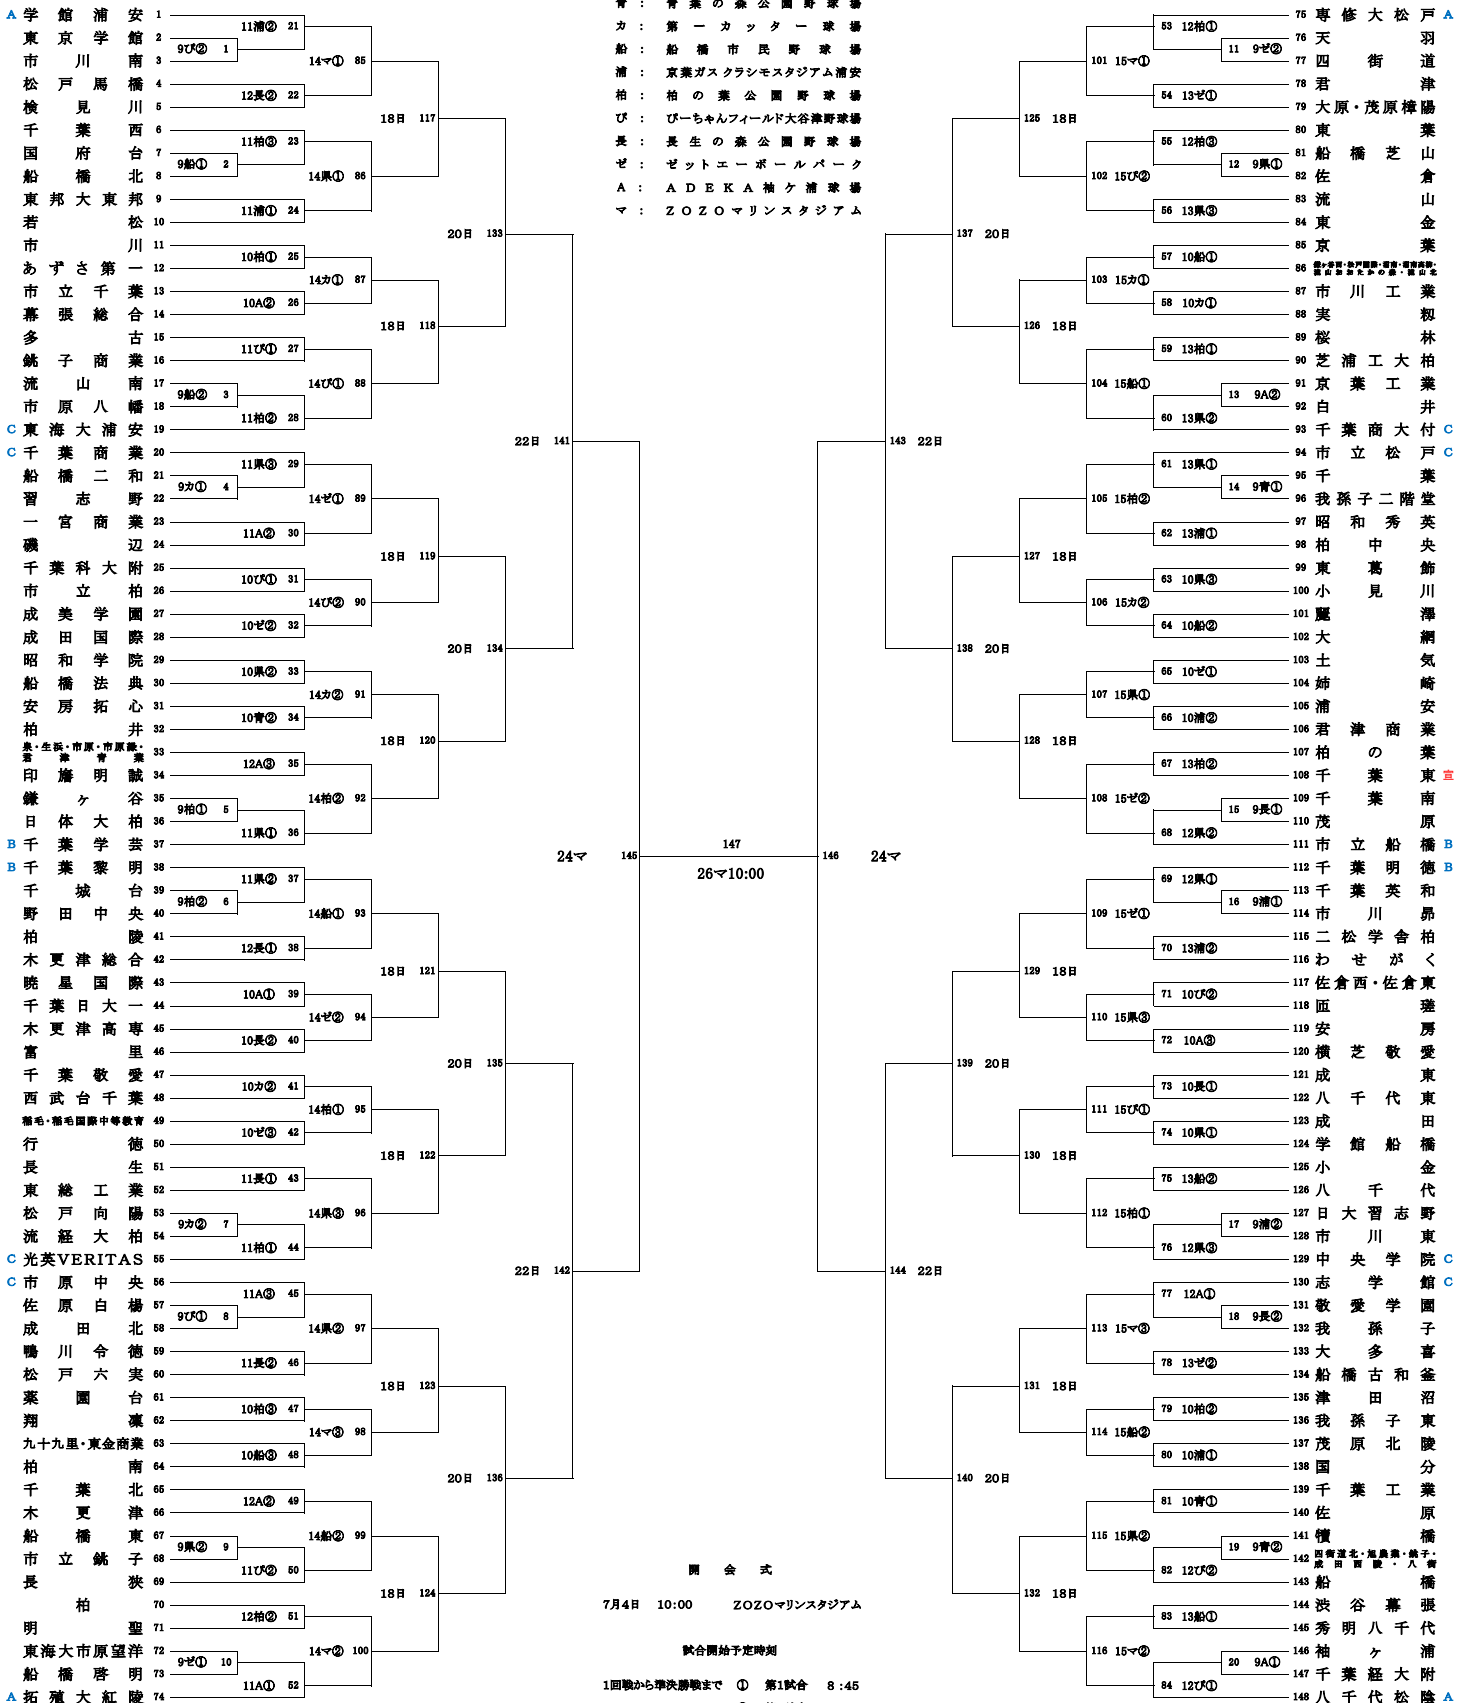

第108回全国高等学校野球選手権千葉大会

組 合 せ

7月4日(土)～7月26日(日)(雨天順延) 但し5日(日)・16日(木)・17日(金)・19日(日)・21日(火)・23日(水)・25日(土)は調整日 6日(月)・7日(火)・8日(水)は実施せず

球 場

- 県：千葉県総合SC野球場
- 青：青葉の森公園野球場
- カ：第一カッター球場
- 船：船橋市民野球場
- 浦：京葉ガスクラシモスタジアム浦安
- 柏：柏の葉公園野球場
- び：びーちゃんフィールド大谷津野球場
- 長：長生の森公園野球場
- ゼ：ゼットユーボールパーク
- A：ADEKA補ケ浦球場
- マ：ZOZOマリンスタジアム

※ 4回戦以降の試合日程は、3回戦終了後に発表します。