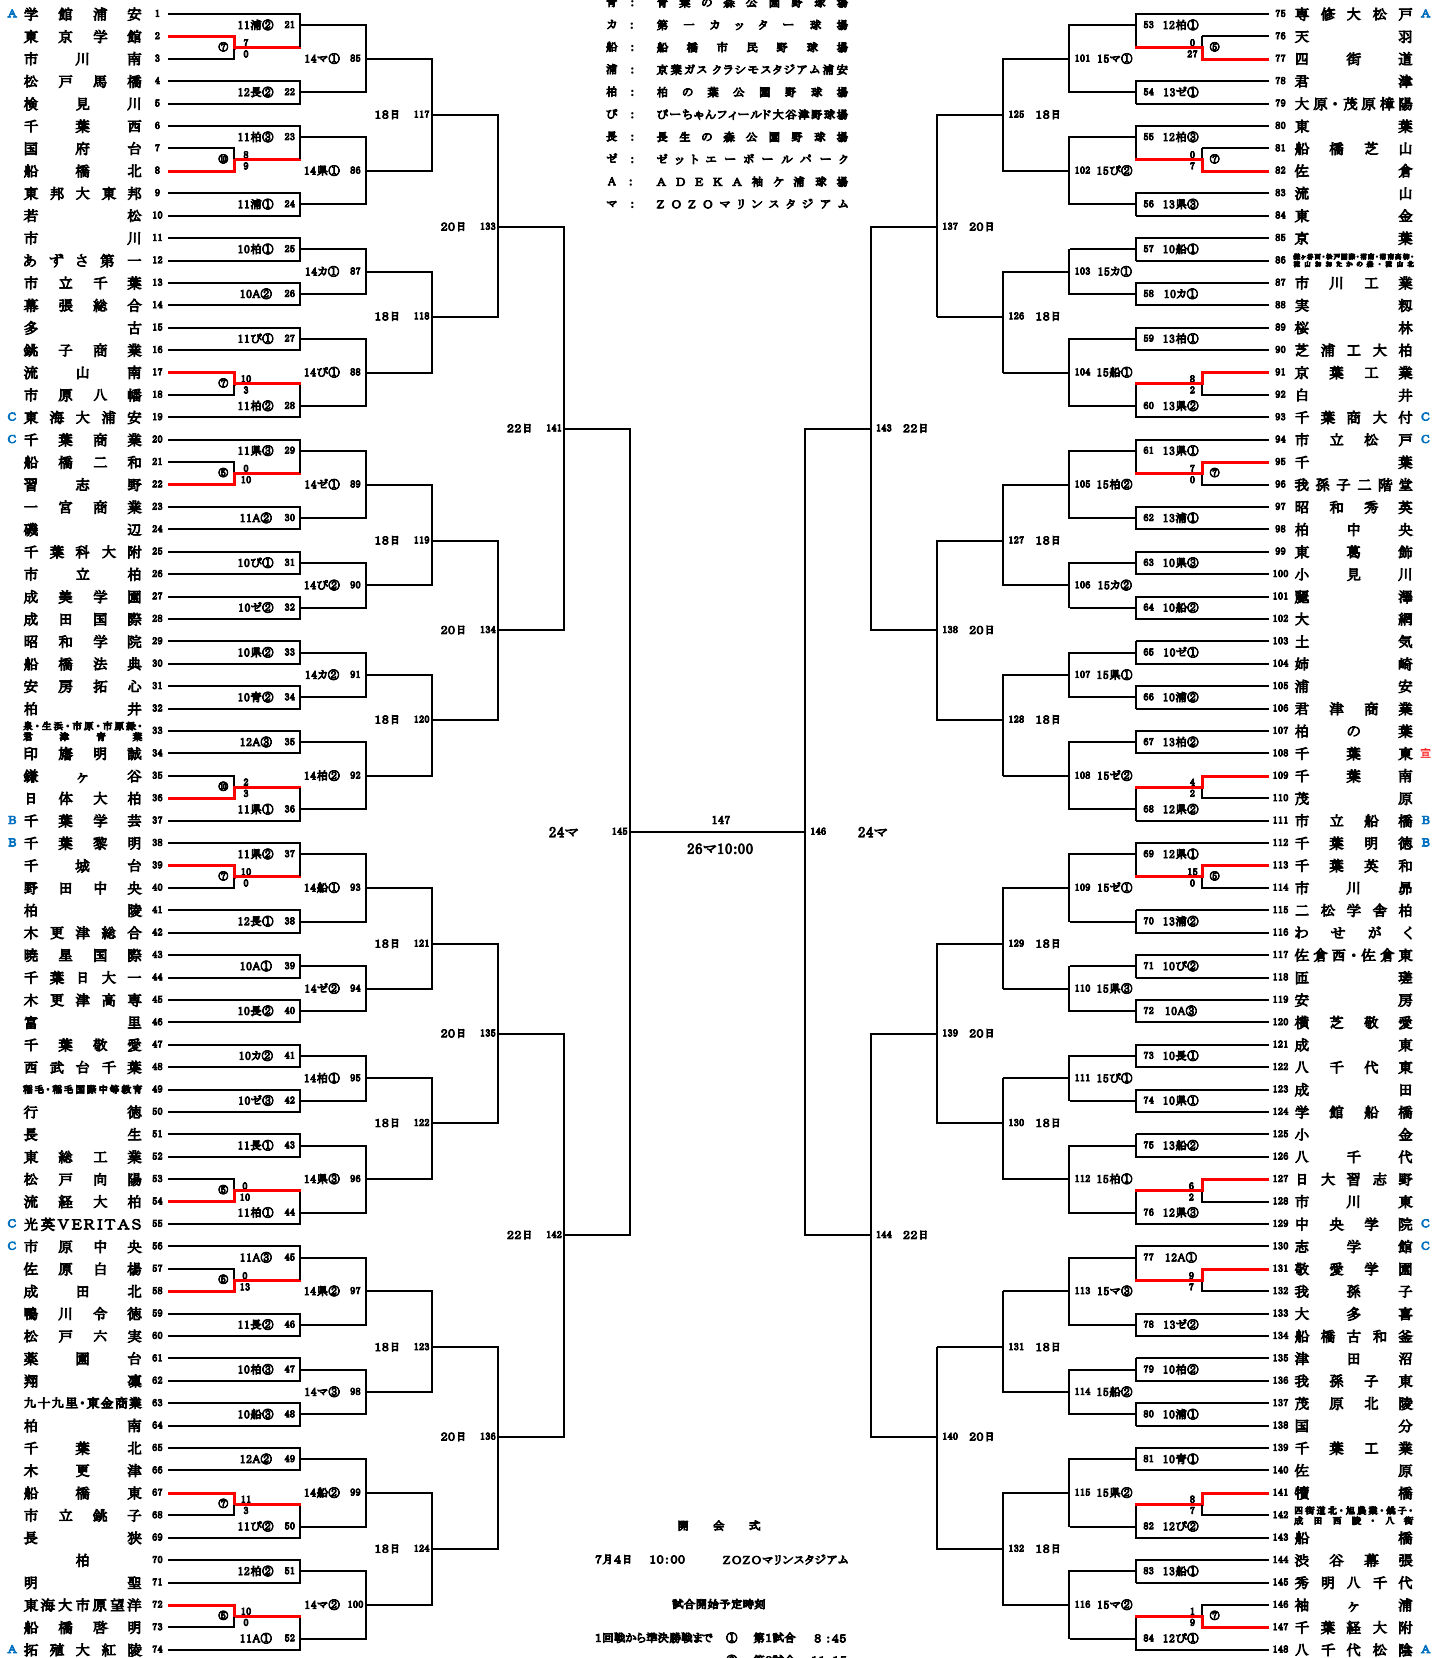

第108回全国高等学校野球選手権千葉大会

組 合 せ

7月4日(土)～7月26日(日)(雨天順延) 但し5日(日)・16日(木)・17日(金)・19日(日)・21日(火)・23日(水)・25日(土)は調整日 6日(月)・7日(火)・8日(水)は実施せず

球 場

- 県：千葉県総合SC野球場
- 青：青葉の森公園野球場
- 力：第一カッター球場
- 船：船橋市民野球場
- 浦：京葉ガスクラシモスタジアム浦安
- 柏：柏の森公園野球場
- び：びーちゃんフィールド大谷津野球場
- 長：長生の森公園野球場
- ゼ：ゼットエーボールパーク
- A：A D E K A 袖ヶ浦球場
- マ：Z O Z O マリンスタジアム

※ 4回戦以降の試合日程は、3回戦終了後に発表します。