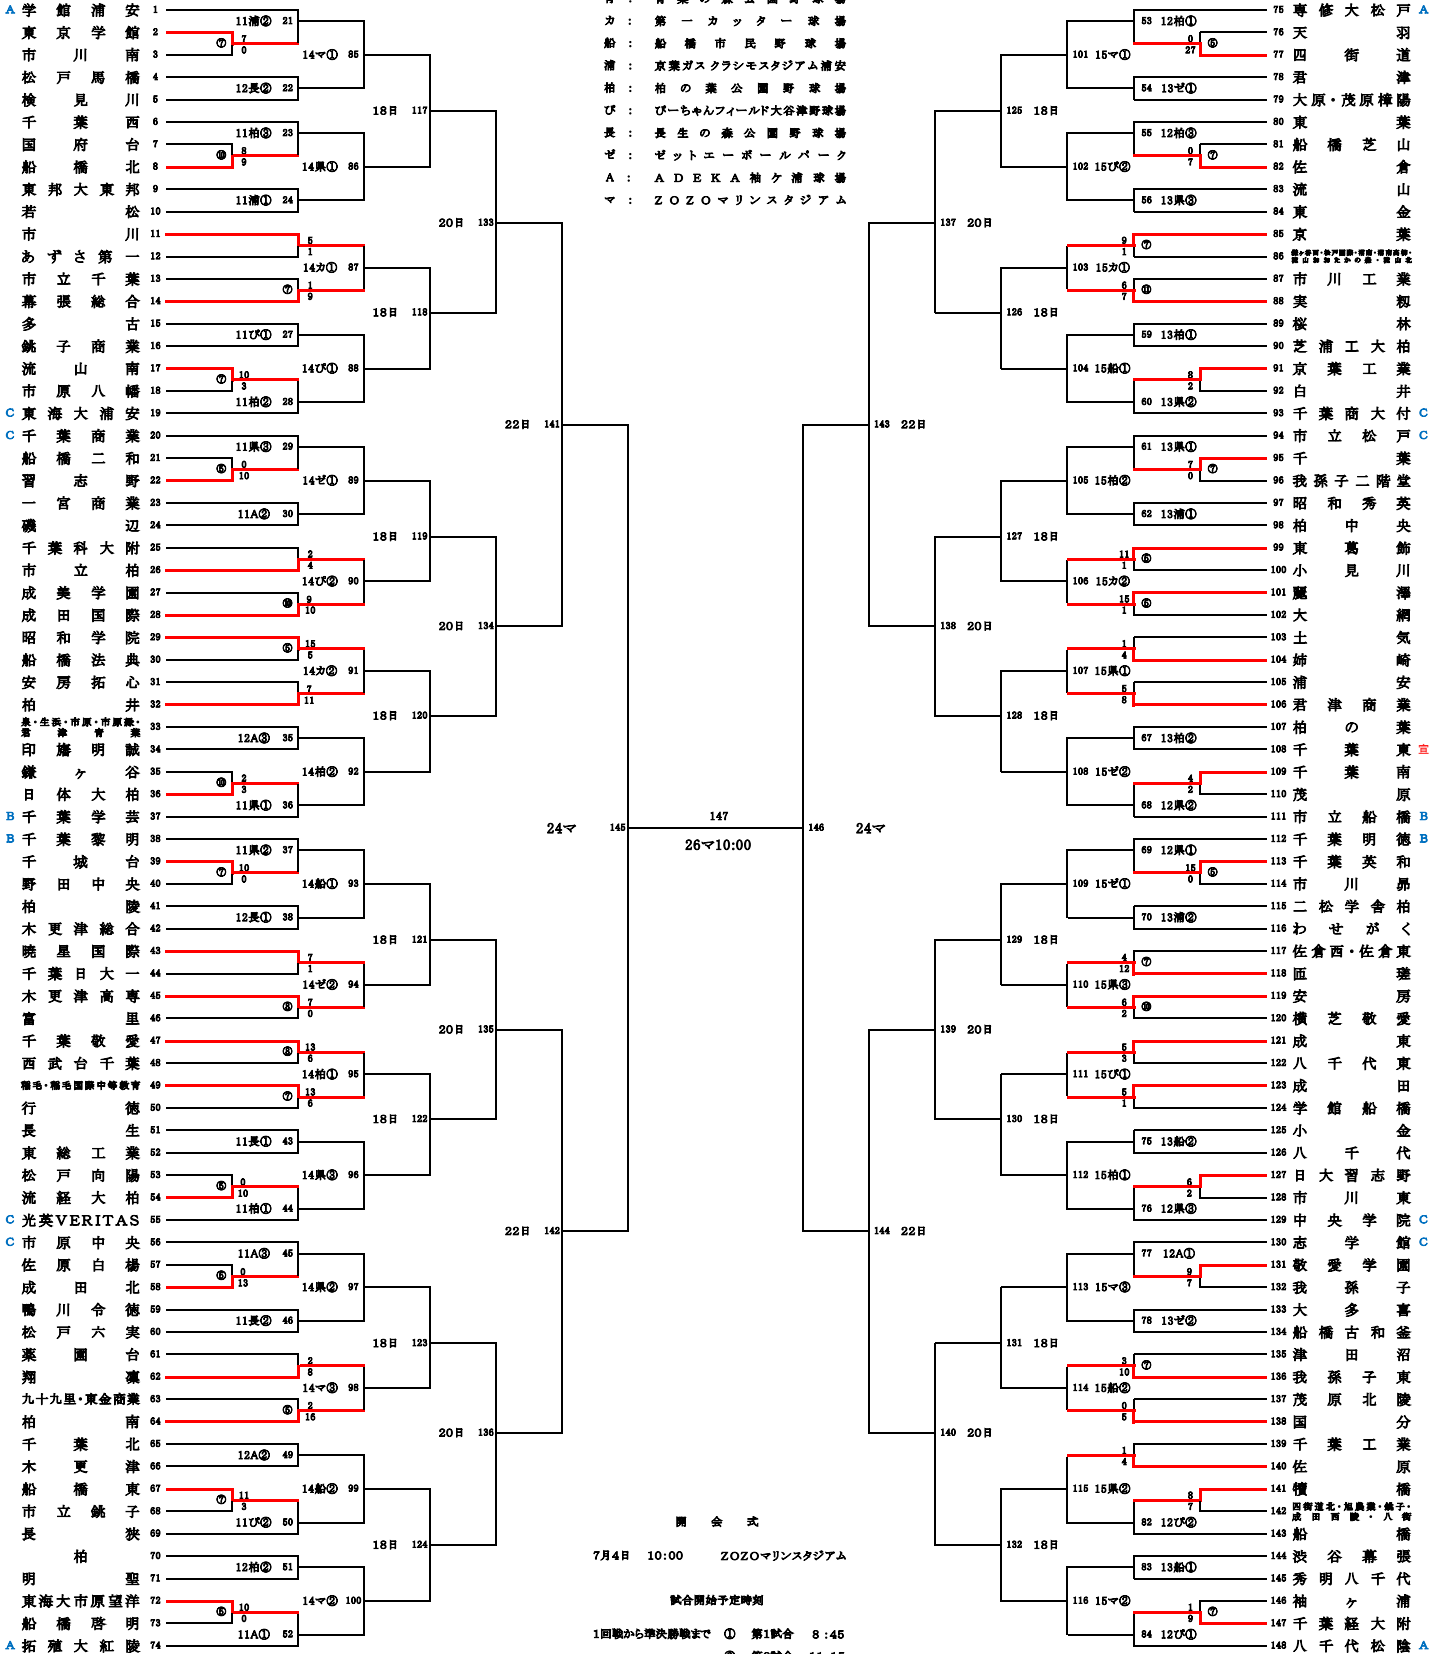

第108回全国高等学校野球選手権千葉大会

組 合 せ

7月4日(土)~7月26日(日)(雨天順延) 但し5日(日)・16日(木)・17日(金)・19日(日)・21日(火)・23日(水)・25日(土)は調整日 6日(月)・7日(火)・8日(水)は実施せず

球 場

- 県：千葉県総合SC野球場
青：青葉の森公園野球場
力：第一カッター球場
船：船橋市民野球場
浦：京葉ガスクラシモスタジアム浦安
柏：柏の森公園野球場
び：びーちゃんフィールド大谷津野球場
長：長生の森公園野球場
ゼ：ゼットエーボールパーク
A：ADEKA袖ヶ浦球場
マ：ZOZOマリンスタジアム

開 会 式

7月4日 10:00 ZOZOマリンスタジアム

試合開始予定時刻

- 1回戦から準決勝戦まで ① 第1試合 8:45
② 第2試合 11:15
③ 第3試合 13:45

※ 4回戦以降の試合日程は、3回戦終了後に発表します。