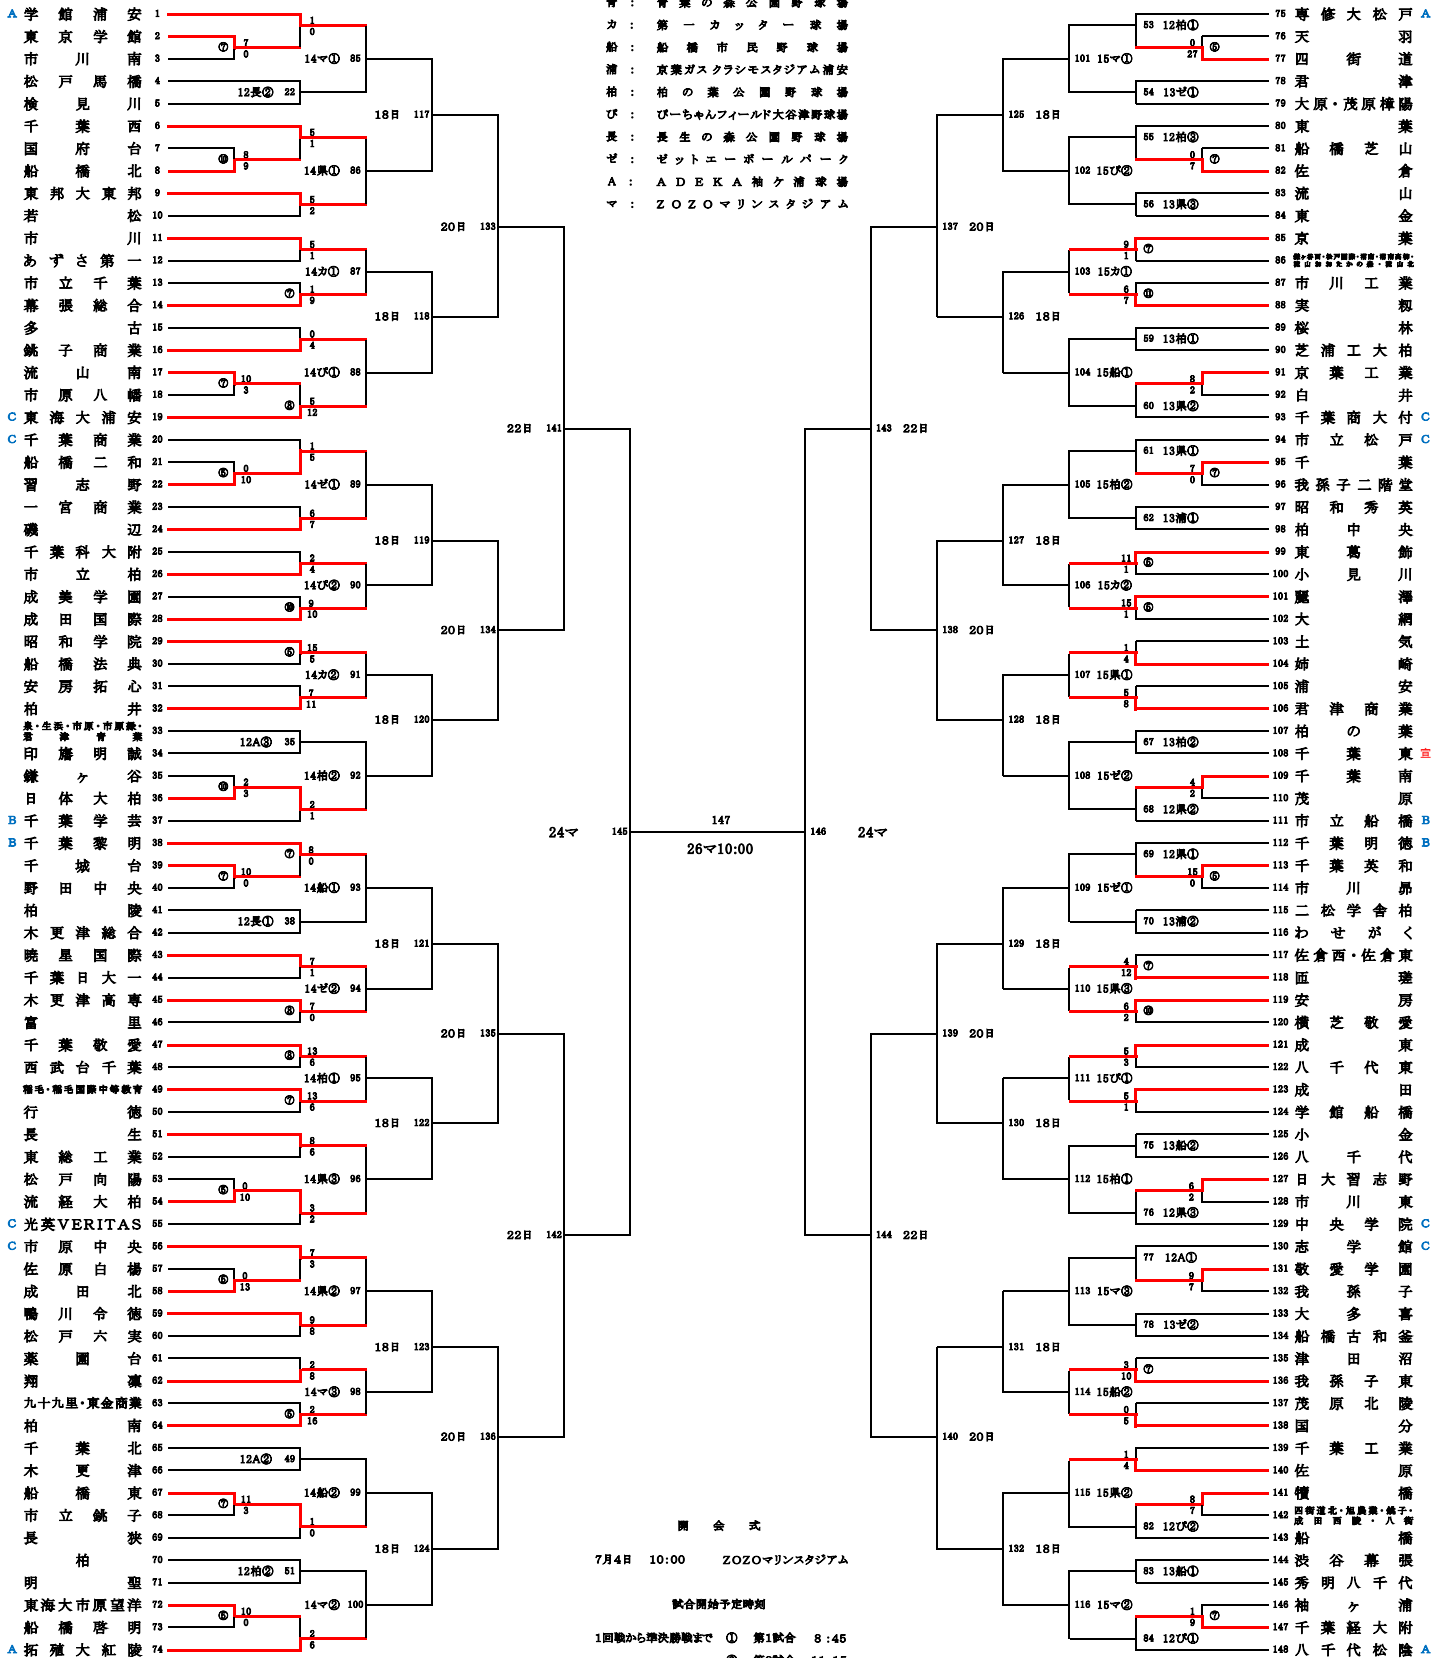

第108回全国高等学校野球選手権千葉大会

組 合 せ

7月4日(土)～7月26日(日)(雨天順延) 但し5日(日)・16日(木)・17日(金)・19日(日)・21日(火)・23日(水)・25日(土)は調整日 6日(月)・7日(火)・8日(水)は実施せず

球 場

- 県：千葉県総合SC野球場
- 青：青葉の森公園野球場
- 力：第一カッター球場
- 船：船橋市民野球場
- 浦：京葉ガスクラシモスタジアム浦安
- 柏：柏の森公園野球場
- び：びーちゃんフィールド大谷津野球場
- 長：長生の森公園野球場
- ゼ：ゼットエーボールパーク
- A：A D E K A 袖ヶ浦球場
- マ：Z O Z O マリンスタジアム

開 会 式
7月4日 10:00 ZOZOマリンスタジアム

試合開始予定時刻
1回戦から準決勝戦まで ① 第1試合 8:45
② 第2試合 11:15
③ 第3試合 13:45

※ 4回戦以降の試合日程は、3回戦終了後に発表します。